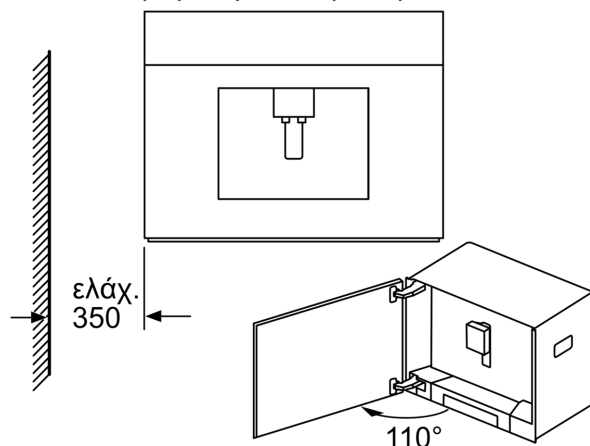

Τοποθέτηση σε γωνία αριστερά

Σε περίπτωση χρήσης περιορισμού του μεντεσέ στις 92° (αριθμός ανταλλακτικού 00636455) η ελάχιστη απόσταση μέχρι τον τοίχο ανέρχεται μόνο στα 100 mm.
Διαστάσεις σε mm