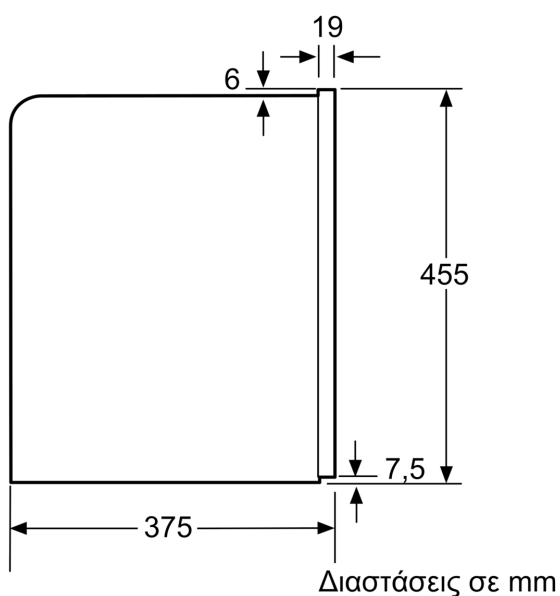

**Σειρά 8, Εντοιχιζόμενη πλήρως
αυτόματη καφετιέρα espresso,
Brushed steel anti-fingerprint
CTL636ES1**

Το δοχείο για τους κόκκους καφέ και το δοχείο του νερού αφαιρούνται προς τα εμπρός.
Συνιστούμενο ύψος τοποθέτησης 95-145 cm.
Διαστάσεις σε mm