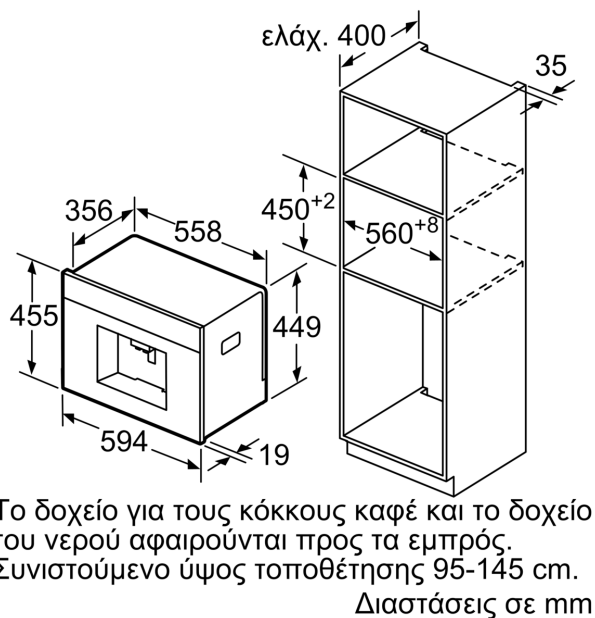

**Σειρά 8, Εντοιχιζόμενη πλήρως
αυτόματη καφετιέρα espresso,
Brushed steel anti-fingerprint
CTL636ES1**

Το δοχείο για τους κόκκους καφέ και το δοχείο του νερού αφαιρούνται προς τα εμπρός.
Συνιστούμενο ύψος τοποθέτησης 95-145 cm.
Διαστάσεις σε mm