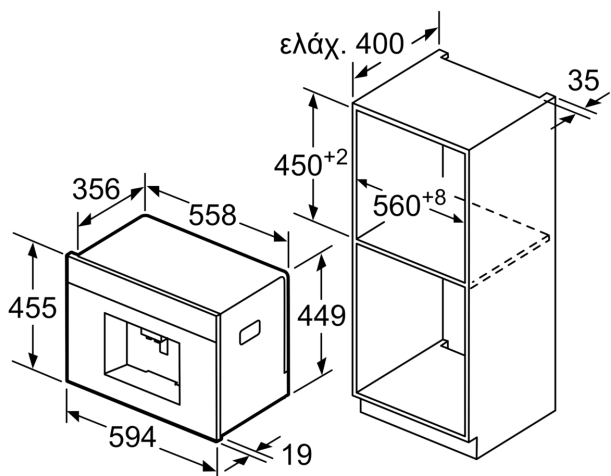

**Σειρά 8, Εντοιχιζόμενη πλήρως
αυτόματη καφετιέρα espresso,
Brushed steel anti-fingerprint
CTL636ES1**

Το δοχείο για τους κόκκους καφέ και το δοχείο του νερού αφαιρούνται προς τα εμπρός.
Συνιστούμενο ύψος τοποθέτησης 95-145 cm.
Διαστάσεις σε mm