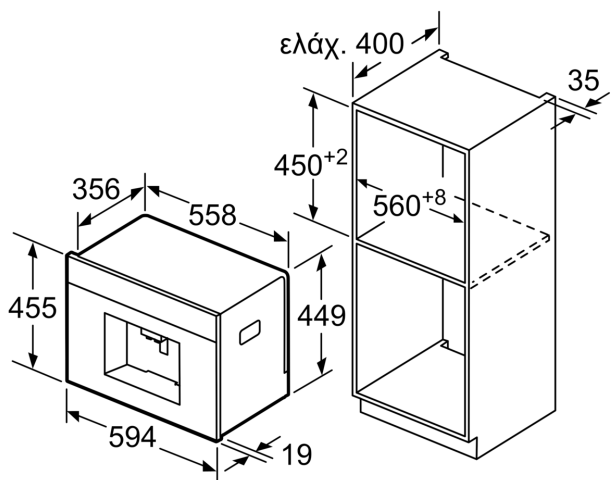

## iQ700, Εντοιχιζόμενη πλήρως αυτόματη καφετιέρα espresso, Brushed steel anti-fingerprint CT636LES1

Σχέδια διαστάσεων

Το δοχείο για τους κόκκους καφέ και το δοχείο του νερού αφαιρούνται προς τα εμπρός. Συνιστούμενο ύψος τοποθέτησης 95-145 cm. Διαστάσεις σε mm

Σχέδια διαστάσεων