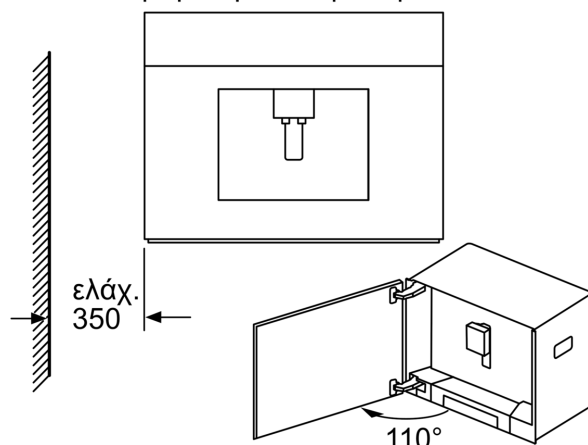

## iQ700, Εντοιχιζόμενη πλήρως αυτόματη καφετιέρα espresso, Brushed steel anti-fingerprint CT636LES1

Σχέδια διαστάσεων

Το δοχείο για τους κόκκους καφέ και το δοχείο του νερού αφαιρούνται προς τα εμπρός. Συνιστούμενο ύψος τοποθέτησης 95-145 cm. Διαστάσεις σε mm

Το δοχείο για τους κόκκους καφέ και το δοχείο του νερού αφαιρούνται προς τα εμπρός. Συνιστούμενο ύψος τοποθέτησης 95-145 cm. Διαστάσεις σε mm

Τοποθέτηση σε γωνία αριστερά

Σε περίπτωση χρήσης περιορισμού του μεντεσέ στις 92° (αριθμός ανταλλακτικού 00636455) η ελάχιστη απόσταση μέχρι τον τοίχο ανέρχεται μόνο στα 100 mm. Διαστάσεις σε mm

Σχέδια διαστάσεων