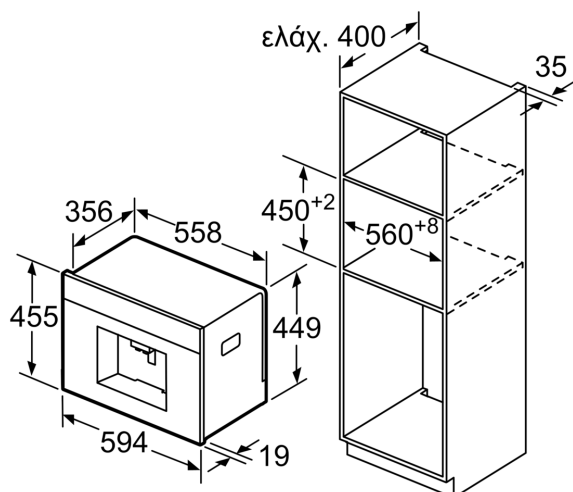

## iQ700, Εντοιχιζόμενη πλήρως αυτόματη καφετιέρα espresso, Brushed steel anti-fingerprint CT636LES1

Σχέδια διαστάσεων

Το δοχείο για τους κόκκους καφέ και το δοχείο του νερού αφαιρούνται προς τα εμπρός. Συνιστούμενο ύψος τοποθέτησης 95-145 cm. Διαστάσεις σε mm

Σχέδια διαστάσεων