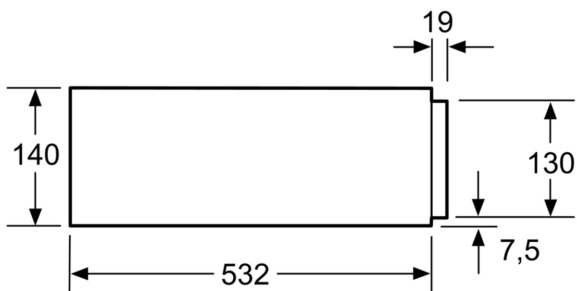

Σειρά 8, Εντοιχιζόμενο συρτάρι
Vacuum, 60 x 14 cm, Μαύρο
BVE9101B1