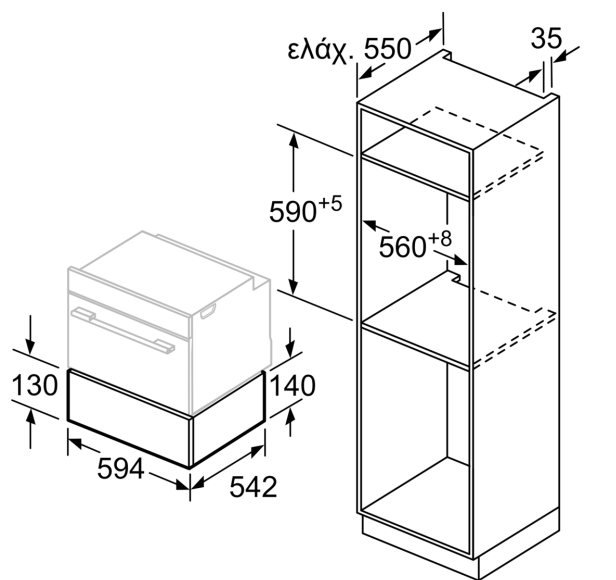

Τεχνικά στοιχεία

Εντοιχιζόμενη / Ελεύθερη:Εντοιχιζόμενη συσκευή
Διαστάσεις Εσωτερικής μονάδας: (ΥxΠxB): 140 x 595 x 542 mm
Διαστάσεις συσκευασμένου προϊόντος (ΥxΠxB): ... 230 x 660 x 660 mm
Διαστάσεις εντοιχισμού (u x π x β): 141 x 560 x 550 mm
Κωδικός EAN:4242005330133
Ηλεκτρικό ρεύμα: 6 A
Τάση:220-240 V
Συχνότητα:50; 60 Hz
Τύπος πρίζας: Πρίζα Gardy με γείωση

Χαρακτηριστικά:

- Μήκος καλωδίου σύνδεσης: 150 cm
- Συνολική ισχύς: 0.32 KW
- Ονομαστική τάση: 220 - 240 V

Διαστάσεις

- Διαστάσεις συσκευής (ΥxΠxΒ): 140 mm x 595 mm x 542 mm
- Διαστάσεις εντοιχισμού (ΥxΠxΒ): 141 mm x 560 mm - 568 mm x 550 mm
- " Παρακαλώ συμβουλευτείτε τις διαστάσεις εντοιχισμού που προβλέπονται στο σχέδιο εγκατάστασης "

Σειρά 8, Εντοιχιζόμενο συρτάρι
Vacuum, 60 x 14 cm, Μαύρο
BVE9101B1

Πάνω από ένα συρτάρι σφράγισης σε κενό αέρος μπορούν να τοποθετηθούν συμπιεγείς φούρνοι με ένα ύψος συσκευής από 455 mm. Ένας ενδιάμεσος πάτος δεν είναι απαραίτητος.

Διαστάσεις σε mm

Διαστάσεις σε mm