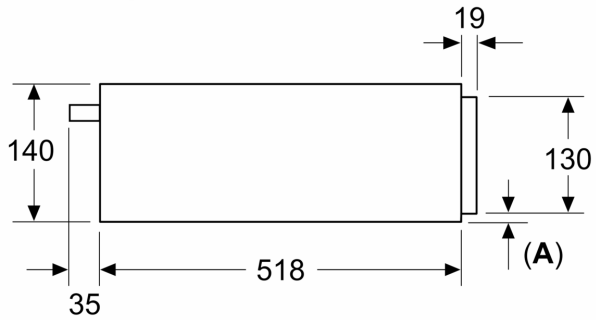

**Σειρά 8, Εντοιχιζόμενο θερμαινόμενο
συρτάρι, 60 x 14 cm, Μαύρο
BIC7101B1**

Διαστάσεις σε mm