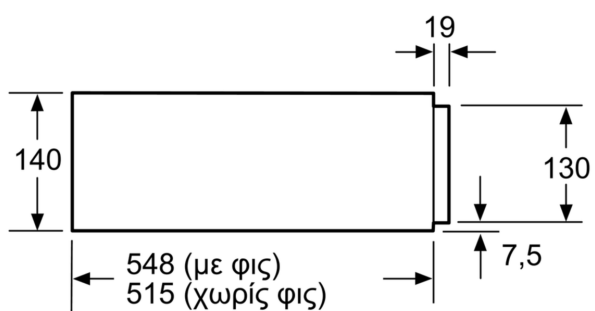

**iQ700, Εντοιχιζόμενο
θερμαινόμενο συρτάρι, 60 x 14
cm, Μαύρο
BI630CNS1**

Σχέδια διαστάσεων