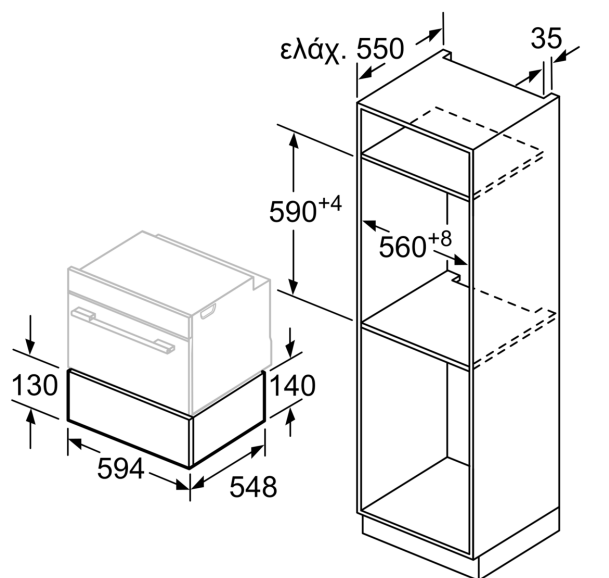

Χαρακτηριστικά

Τεχνικά στοιχεία

Design: Εντοιχιζόμενη συσκευή
Μέγιστος αριθμός πλακών: 12
Μέγιστος αριθμός φλιτζανιών espresso: 64
Διαστάσεις Εσωτερικής μονάδας: (ΥxΠxB): 140 x 594 x 548 mm
Διαστάσεις συσκευασμένου προϊόντος (ΥxΠxB): ...210 x 660 x 660 mm
Διαστάσεις εντοιχισμού (υ x π x β): 140 x 560 x 550 mm
Κωδικός EAN: 4242003676561
Ηλεκτρικό ρεύμα: 10 A
Τάση: 220-240 V
Συχνότητα: 60; 50 Hz
Τύπος πρίζας: Πρίζα Gardy με γείωση

Χαρακτηριστικά:

- Μήκος καλωδίου σύνδεσης: 150 cm
- Συνολική ισχύς: Συνολική Ισχύς 0,81 kW
- Διαστάσεις συσκευής (ΥxΠxB): 140 mm x 594 mm x 548 mm
- Διαστάσεις εντοιχισμού (ΥxΠxB): 140 mm x 560 mm - 568 mm x 550 mm

**iQ700, Εντοιχιζόμενο
θερμαινόμενο συρτάρι, 60 x 14
cm, Μαύρο
BI630CNS1**

Σχέδια διαστάσεων

Πάνω από ένα συρτάρι θέρμανσης μπορούν να τοποθετηθούν συμπαγείς φούρνοι με ένα ύψος συσκευής από 455 mm. Ένας ενδιάμεσος πάτος δεν είναι απαραίτητος.

Διαστάσεις σε mm

Διαστάσεις σε mm