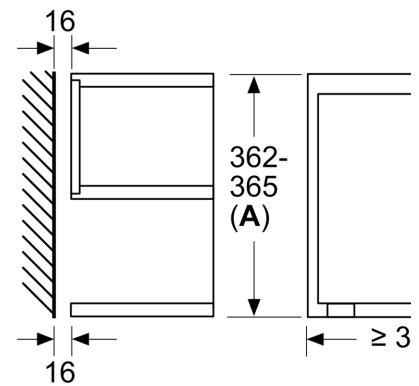

Τεχνικά στοιχεία

Έλεγχος συσκευής: Ηλεκτρονικό
Διαστάσεις Εσωτερικής μονάδας: (ΥxΠxΒ): 382 x 594 x 318 mm
Διαστάσεις εσωτερικού χώρου: 230 x 350 x 270 mm
Μήκος καλωδίου ηλεκτρικής παροχής: 175.0 cm
Καθαρό βάρος: 17.2 kg
Μεικτό βάρος: 19.0 kg
Κωδικός EAN: 4242005319978
Μέγιστη ισχύς (W): 900 W
Ισχύς: 1220 W
Ηλεκτρικό ρεύμα: 10 A
Τάση: 220-240 V
Συχνότητα: 50; 60 Hz
Τύπος πρίζας: Πρίζα Gardy με γείωση

Διαστάσεις

- Διαστάσεις συσκευής (ΥxΠxB): 382 mm x 594 mm x 318 mm
- Διαστάσεις εντοιχισμού (ΥxΠxB): 362 mm - 382 mm x 560 mm - 568 mm x 300 mm
- " Παρακαλώ συμβουλευτείτε τις διαστάσεις εντοιχισμού που προβλέπονται στο σχέδιο εγκατάστασης "

**Σειρά 8, Εντοιχιζόμενος φούρνος
μικροκυμάτων, Λευκό
BFL7221W1**

Διαστάσεις σε mm

A: Πίσω τοίχωμα ανοιχτό
B: 19,5 mm

Διαστάσεις σε mm

A: Πίσω τοίχωμα ανοιχτό
B: 19,5 mm

Διαστάσεις σε mm

A: Προεξοχή επάνω:
Εσοχή 362: 6 mm
Εσοχή 365: 3 mm
B: Προεξοχή κάτω: 14 mm