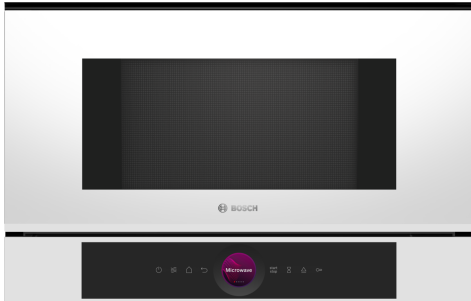

Σειρά 8, Εντοιχιζόμενος φούρνος μικροκυμάτων, Λευκό BFL7221W1

Προαιρετικά εξαρτήματα

HEZ6UCC0 :
HEZG9AS00S Προσαρμογέας

Φούρνος μικροκυμάτων 38cm. Τεχνολογία Inverter: σταθερή ισχύς μικροκυμάτων για σταδιακή θέρμανση των τροφίμων. Λειτουργία Boost μικροκυμάτων: γρήγορη και εύκολη θέρμανση.

- **Δακτύλιος ψηφιακού ελέγχου:** ο απλός και καινοτόμος τρόπος να επιλέξετε ρυθμίσεις φούρνου.
- **Οθόνη αφής TFT:** εύκολος έλεγχος χάρη στον καινοτόμο δακτύλιο ψηφιακού ελέγχου και την οθόνη αφής TFT.
- **AutoPilot 7:** κάθε πιάτο είναι μια επιτυχία χάρη στα 7 προκαθορισμένα αυτόματα προγράμματα.
- **Εσωτερικό από ανοξείδωτο ατσάλι:** εύκολο στο καθαρισμό, χάρη στη λεία επιφάνεια χωρίς αιχμηρές ακμές.
- **Βοήθεια στο καθαρίσμα:** λιγότερος κόπος για το καθαρίσμα.

4 242005 319978

Σειρά 8, Εντοιχιζόμενος φούρνος μικροκυμάτων, Λευκό BFL7221W1

**Φούρνος μικροκυμάτων 38cm. Τεχνολογία
Inverter: σταθερή ισχύς μικροκυμάτων για
σταδιακή θέρμανση των τροφίμων.
Λειτουργία Boost μικροκυμάτων: γρήγορη
και εύκολη θέρμανση.**

Σχεδιασμός

- TFT- έγχρωμη οθόνη με γραφικά και πλήκτρα αφής, Ηλεκτρονικός έλεγχος φούρνου
- Χειρισμός Touch Control
- Εσωτερική επιφάνεια φούρνου από ανοξείδωτο χάλυβα με κεραμική βάση
- Λειτουργία με πλήκτρα αφής