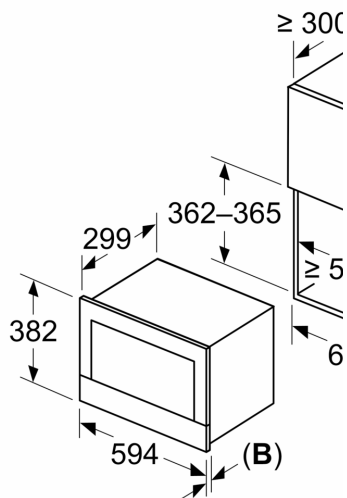

Τεχνικά στοιχεία

Έλεγχος συσκευής: Ηλεκτρονικό
Διαστάσεις Εσωτερικής μονάδας: (ΥxΠxΒ): 382 x 594 x 318 mm
Διαστάσεις εσωτερικού χώρου: 230 x 350 x 270 mm
Μήκος καλωδίου ηλεκτρικής παροχής: 175.0 cm
Καθαρό βάρος: 17.2 kg
Μεικτό βάρος: 19.0 kg
Κωδικός EAN: 4242005319978
Μέγιστη ισχύς (W): 900 W
Ισχύς: 1220 W
Ηλεκτρικό ρεύμα: 10 A
Τάση: 220-240 V
Συχνότητα: 50; 60 Hz
Τύπος πρίζας: Πρίζα Gardy με γείωση

Περιβάλλον και Ασφάλεια

- Ανεμιστήρας ψύξης
- Πλήκτρο ενεργοποίησης και απενεργοποίησης ON/OFF

Χαρακτηριστικά:

- Μήκος καλωδίου σύνδεσης: 175 cm
- Συνολική ισχύς: Συνολικό φορτίο ηλεκτρικής σύνδεσης: 1,22 kW
- Ονομαστική τάση: 220 - 240 V
- Κατάλληλο για εγκατάσταση σε υψηλό ντουλάπι, (τουλάχιστον 30 cm βάθος)

Διαστάσεις

- Διαστάσεις συσκευής (ΥxΠxB): 382 mm x 594 mm x 318 mm
- Διαστάσεις εντοιχισμού (ΥxΠxB): 362 mm - 382 mm x 560 mm - 568 mm x 300 mm
- " Παρακαλώ συμβουλευτείτε τις διαστάσεις εντοιχισμού που προβλέπονται στο σχέδιο εγκατάστασης "

**Σειρά 8, Εντοιχιζόμενος φούρνος
μικροκυμάτων, Λευκό
BFL7221W1**

Διαστάσεις σε mm

A: Πίσω τοίχωμα ανοιχτό
B: 19,5 mm

Διαστάσεις σε mm

A: Πίσω τοίχωμα ανοιχτό
B: 19,5 mm

Διαστάσεις σε mm

A: Προεξοχή επάνω:
Εσοχή 362: 6 mm
Εσοχή 365: 3 mm
B: Προεξοχή κάτω: 14 mm