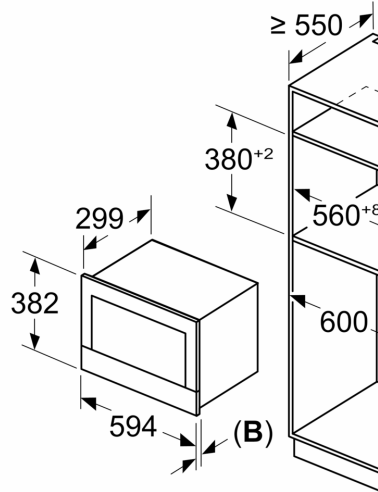

Τεχνικά στοιχεία

Έλεγχος συσκευής: Ηλεκτρονικό
Διαστάσεις Εσωτερικής μονάδας: (ΥxΠxΒ): 382 x 594 x 318 mm
Διαστάσεις εσωτερικού χώρου: 230 x 350 x 270 mm
Μήκος καλωδίου ηλεκτρικής παροχής: 175.0 cm
Καθαρό βάρος: 17.2 kg
Μεικτό βάρος: 19.0 kg
Κωδικός EAN: 4242005319978
Μέγιστη ισχύς (W): 900 W
Ισχύς: 1220 W
Ηλεκτρικό ρεύμα: 10 A
Τάση: 220-240 V
Συχνότητα: 50; 60 Hz
Τύπος πρίζας: Πρίζα Gardy με γείωση

Περιβάλλον και Ασφάλεια

- Ανεμιστήρας ψύξης
- Πλήκτρο ενεργοποίησης και απενεργοποίησης ON/OFF

Χαρακτηριστικά:

- Μήκος καλωδίου σύνδεσης: 175 cm
- Συνολική ισχύς: Συνολικό φορτίο ηλεκτρικής σύνδεσης: 1,22 kW
- Ονομαστική τάση: 220 - 240 V
- Κατάλληλο για εγκατάσταση σε υψηλό ντουλάπι, (τουλάχιστον 30 cm βάθος)

Διαστάσεις

- Διαστάσεις συσκευής (ΥxΠxB): 382 mm x 594 mm x 318 mm
- Διαστάσεις εντοιχισμού (ΥxΠxB): 362 mm - 382 mm x 560 mm - 568 mm x 300 mm
- " Παρακαλώ συμβουλευτείτε τις διαστάσεις εντοιχισμού που προβλέπονται στο σχέδιο εγκατάστασης "

**Σειρά 8, Εντοιχιζόμενος φούρνος
μικροκυμάτων, Λευκό
BFL7221W1**

Διαστάσεις σε mm

A: Πίσω τοίχωμα ανοιχτό
B: 19,5 mm

Διαστάσεις σε mm

A: Πίσω τοίχωμα ανοιχτό
B: 19,5 mm

Διαστάσεις σε mm

A: Προεξοχή επάνω:
Εσοχή 362: 6 mm
Εσοχή 365: 3 mm
B: Προεξοχή κάτω: 14 mm