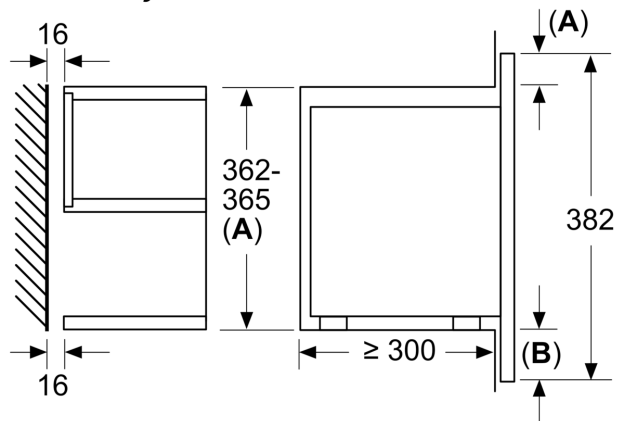

Τεχνικά στοιχεία

Έλεγχος συσκευής: Ηλεκτρονικό
 Διαστάσεις Εσωτερικής μονάδας: (ΥxΠxΒ): 382 x 594 x 318 mm
 Διαστάσεις εσωτερικού χώρου: 220 x 350 x 270 mm
 Μήκος καλωδίου ηλεκτρικής παροχής: 150.0 cm
 Καθαρό βάρος: 16.7 kg
 Μεικτό βάρος: 18.9 kg
 Κωδικός EAN: 4242002813752
 Μέγιστη ισχύς (W): 900 W
 Ισχύς: 1220 W
 Ηλεκτρικό ρεύμα: 10 A
 Τάση: 220-240 V
 Συχνότητα: 50; 60 Hz
 Τύπος πρίζας: Πρίζα Gardy με γείωση

Περιβάλλον και Ασφάλεια

- Πλήκτρο ενεργοποίησης και απενεργοποίησης ON/OFF

Χαρακτηριστικά:

- Μήκος καλωδίου σύνδεσης: 150 cm
- Συνολική ισχύς: Συνολικό φορτίο ηλεκτρικής σύνδεσης: 1,22 kW
- Διαστάσεις συσκευής (ΥxΠxΒ): 382 mm x 594 mm x 318 mm
- Διαστάσεις εντοιχισμού (ΥxΠxΒ): 362 mm - 382 mm x 560 mm - 568 mm x 300 mm
- " Παρακαλώ συμβουλευτείτε τις διαστάσεις εντοιχισμού που προβλέπονται στο σχέδιο εγκατάστασης "
- Ονομαστική τάση: 220 - 240 V

**Σειρά 8, Εντοιχιζόμενος φούρνος
μικροκυμάτων, Μαύρο
BFL634GB1**

Διαστάσεις σε mm

A: Πίσω τοίχωμα ανοιχτό

Διαστάσεις σε mm

A: Προεξοχή επάνω:
Εσοχή 362: 6 mm
Εσοχή 365: 3 mm
B: Προεξοχή κάτω: 14 mm

Διαστάσεις σε mm