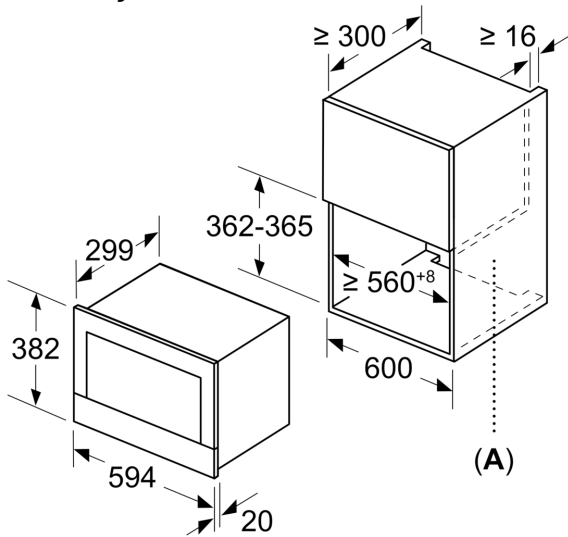

Τεχνικά στοιχεία

Έλεγχος συσκευής: Ηλεκτρονικό
 Διαστάσεις Εσωτερικής μονάδας: (ΥxΠxΒ): 382 x 594 x 318 mm
 Διαστάσεις εσωτερικού χώρου: 220 x 350 x 270 mm
 Μήκος καλωδίου ηλεκτρικής παροχής: 150.0 cm
 Καθαρό βάρος: 16.7 kg
 Μεικτό βάρος: 18.9 kg
 Κωδικός EAN: 4242002813752
 Μέγιστη ισχύς (W): 900 W
 Ισχύς: 1220 W
 Ηλεκτρικό ρεύμα: 10 A
 Τάση: 220-240 V
 Συχνότητα: 50; 60 Hz
 Τύπος πρίζας: Πρίζα Gardy με γείωση

Περιβάλλον και Ασφάλεια

- Πλήκτρο ενεργοποίησης και απενεργοποίησης ON/OFF

Χαρακτηριστικά:

- Μήκος καλωδίου σύνδεσης: 150 cm
- Συνολική ισχύς: Συνολικό φορτίο ηλεκτρικής σύνδεσης: 1,22 kW
- Διαστάσεις συσκευής (ΥxΠxΒ): 382 mm x 594 mm x 318 mm
- Διαστάσεις εντοιχισμού (ΥxΠxΒ): 362 mm - 382 mm x 560 mm - 568 mm x 300 mm
- " Παρακαλώ συμβουλευτείτε τις διαστάσεις εντοιχισμού που προβλέπονται στο σχέδιο εγκατάστασης "
- Ονομαστική τάση: 220 - 240 V

**Σειρά 8, Εντοιχιζόμενος φούρνος
μικροκυμάτων, Μαύρο
BFL634GB1**

Διαστάσεις σε mm

A: Πίσω τοίχωμα ανοιχτό

Διαστάσεις σε mm

A: Προεξοχή επάνω:
Εσοχή 362: 6 mm
Εσοχή 365: 3 mm
B: Προεξοχή κάτω: 14 mm

Διαστάσεις σε mm