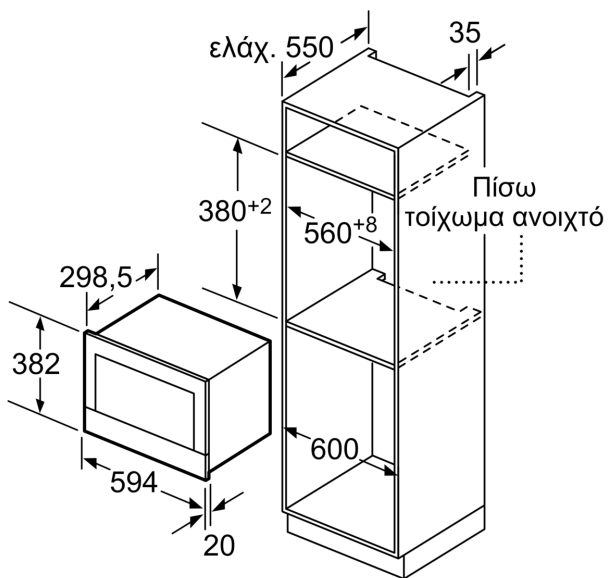

Τεχνικά στοιχεία

Έλεγχος συσκευής: Ηλεκτρονικό
 Διαστάσεις Εσωτερικής μονάδας: (ΥxΠxΒ): 382 x 594 x 318 mm
 Διαστάσεις εσωτερικού χώρου: 220 x 350 x 270 mm
 Μήκος καλωδίου ηλεκτρικής παροχής: 150.0 cm
 Καθαρό βάρος: 16.7 kg
 Μεικτό βάρος: 18.9 kg
 Κωδικός EAN: 4242002813752
 Μέγιστη ισχύς (W): 900 W
 Ισχύς: 1220 W
 Ηλεκτρικό ρεύμα: 10 A
 Τάση: 220-240 V
 Συχνότητα: 50; 60 Hz
 Τύπος πρίζας: Πρίζα Gardy με γείωση

Περιβάλλον και Ασφάλεια

- Πλήκτρο ενεργοποίησης και απενεργοποίησης ON/OFF

Χαρακτηριστικά:

- Μήκος καλωδίου σύνδεσης: 150 cm
- Συνολική ισχύς: Συνολικό φορτίο ηλεκτρικής σύνδεσης: 1,22 kW
- Διαστάσεις συσκευής (ΥxΠxΒ): 382 mm x 594 mm x 318 mm
- Διαστάσεις εντοιχισμού (ΥxΠxΒ): 362 mm - 382 mm x 560 mm - 568 mm x 300 mm
- " Παρακαλώ συμβουλευτείτε τις διαστάσεις εντοιχισμού που προβλέπονται στο σχέδιο εγκατάστασης "
- Ονομαστική τάση: 220 - 240 V

**Σειρά 8, Εντοιχιζόμενος φούρνος
μικροκυμάτων, Μαύρο
BFL634GB1**

Διαστάσεις σε mm

A: Πίσω τοίχωμα ανοιχτό

Διαστάσεις σε mm

A: Προεξοχή επάνω:
Εσοχή 362: 6 mm
Εσοχή 365: 3 mm
B: Προεξοχή κάτω: 14 mm

Διαστάσεις σε mm