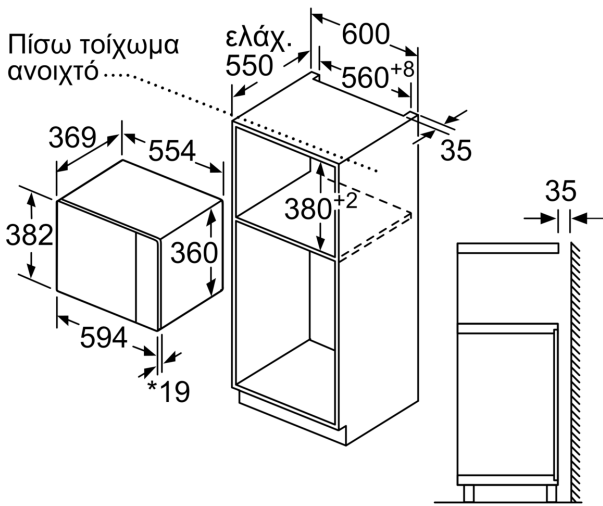

Χαρακτηριστικά

Τεχνικά στοιχεία

Επιπρόσθετες λειτουργίες: Λειτουργία γκριλ
 Έλεγχος συσκευής: Μηχανικό
 Διαστάσεις Εσωτερικής μονάδας: (ΥxΠxΒ): 382 x 594 x 388 mm
 Διαστάσεις εσωτερικού χώρου: 208.0 x 328.0 x 369.0 mm
 Μήκος καλωδίου ηλεκτρικής παροχής: 130.0 cm
 Καθαρό βάρος: 18.0 kg
 Μεικτό βάρος: 21.8 kg
 Κωδικός EAN: 4242003805749
 Ισχύς: 900 W
 Ονομαστική ισχύς: 1450 W
 Ηλεκτρικό ρεύμα: 10 A
 Τάση: 220-230 V
 Συχνότητα: 50 Hz
 Τύπος πρίζας: Πρίζα Gardy με γείωση
 Συμπεριλαμβανόμενα εξαρτήματα: 1 x σχάρα, 1 x Περιστρεφόμενος δίσκος

Περιβάλλον και Ασφάλεια

- Αυτόματη απενεργοποίηση ασφαλείας

Χαρακτηριστικά:

- Μήκος καλωδίου σύνδεσης: 130 cm
- Συνολική ισχύς: 1.45 KW
- Διαστάσεις συσκευής (ΥxΠxB): 382 mm x 594 mm x 388 mm
- Διαστάσεις εντοιχισμού (ΥxΠxB): 380 mm - 365 mm x 560 mm - 568 mm x 550 mm

iQ300, Εντοιχιζόμενος φούρνος
 μικροκυμάτων, Brushed steel
 anti-fingerprint
 BE550LMR0

Σχέδια διαστάσεων

Φούρνος μικροκυμάτων
 Τοποθέτηση σε γωνία

Διαστάσεις σε mm

* 20 mm για μεταλλική
 πρόσοψη

Διαστάσεις σε mm

* 20 mm για μεταλλική πρόσοψη

Διαστάσεις σε mm

Διαστάσεις σε mm