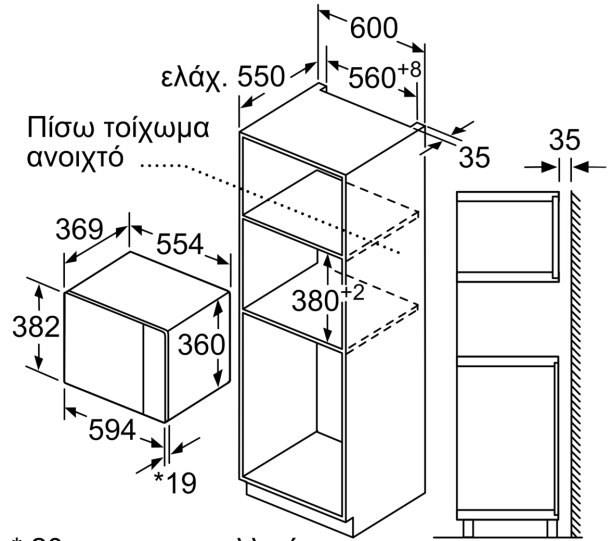

Χαρακτηριστικά

Τεχνικά στοιχεία

Επιπρόσθετες λειτουργίες: Λειτουργία γκριλ
 Έλεγχος συσκευής: Μηχανικό
 Διαστάσεις Εσωτερικής μονάδας: (ΥxΠxΒ): 382 x 594 x 388 mm
 Διαστάσεις εσωτερικού χώρου: 208.0 x 328.0 x 369.0 mm
 Μήκος καλωδίου ηλεκτρικής παροχής: 130.0 cm
 Καθαρό βάρος: 18.0 kg
 Μεικτό βάρος: 21.8 kg
 Κωδικός EAN: 4242003805749
 Ισχύς: 900 W
 Ονομαστική ισχύς: 1450 W
 Ηλεκτρικό ρεύμα: 10 A
 Τάση: 220-230 V
 Συχνότητα: 50 Hz
 Τύπος πρίζας: Πρίζα Gardy με γείωση
 Συμπεριλαμβανόμενα εξαρτήματα: 1 x σχάρα, 1 x Περιστρεφόμενος δίσκος

Περιβάλλον και Ασφάλεια

- Αυτόματη απενεργοποίηση ασφαλείας

Χαρακτηριστικά:

- Μήκος καλωδίου σύνδεσης: 130 cm
- Συνολική ισχύς: 1.45 KW
- Διαστάσεις συσκευής (ΥxΠxB): 382 mm x 594 mm x 388 mm
- Διαστάσεις εντοιχισμού (ΥxΠxB): 380 mm - 365 mm x 560 mm - 568 mm x 550 mm

iQ300, Εντοιχιζόμενος φούρνος
 μικροκυμάτων, Brushed steel
 anti-fingerprint
 BE550LMR0

Σχέδια διαστάσεων

Φούρνος μικροκυμάτων
 Τοποθέτηση σε γωνία

Διαστάσεις σε mm

* 20 mm για μεταλλική
 πρόσοψη

Διαστάσεις σε mm

* 20 mm για μεταλλική πρόσοψη

Διαστάσεις σε mm

Διαστάσεις σε mm