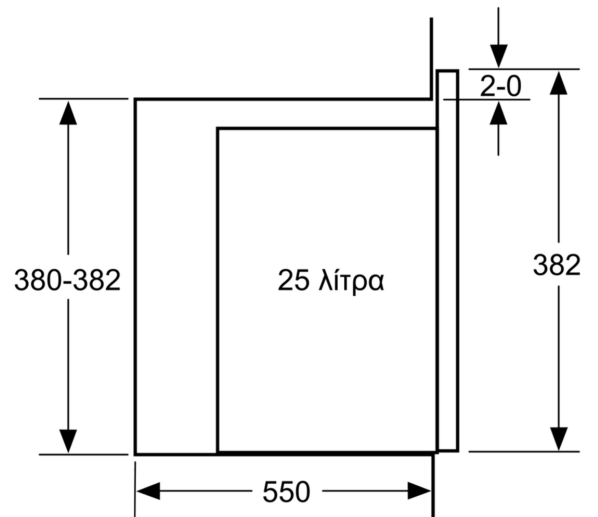

Χαρακτηριστικά

Τεχνικά στοιχεία

Επιπρόσθετες λειτουργίες: Λειτουργία γκριλ
 Έλεγχος συσκευής: Μηχανικό
 Διαστάσεις Εσωτερικής μονάδας: (ΥxΠxΒ): 382 x 594 x 388 mm
 Διαστάσεις εσωτερικού χώρου: 208.0 x 328.0 x 369.0 mm
 Μήκος καλωδίου ηλεκτρικής παροχής: 130.0 cm
 Καθαρό βάρος: 18.0 kg
 Μεικτό βάρος: 21.8 kg
 Κωδικός EAN: 4242003805749
 Ισχύς: 900 W
 Ονομαστική ισχύς: 1450 W
 Ηλεκτρικό ρεύμα: 10 A
 Τάση: 220-230 V
 Συχνότητα: 50 Hz
 Τύπος πρίζας: Πρίζα Gardy με γείωση
 Συμπεριλαμβανόμενα εξαρτήματα: 1 x σχάρα, 1 x Περιστρεφόμενος δίσκος

Περιβάλλον και Ασφάλεια

- Αυτόματη απενεργοποίηση ασφαλείας

Χαρακτηριστικά:

- Μήκος καλωδίου σύνδεσης: 130 cm
- Συνολική ισχύς: 1.45 KW
- Διαστάσεις συσκευής (ΥxΠxB): 382 mm x 594 mm x 388 mm
- Διαστάσεις εντοιχισμού (ΥxΠxB): 380 mm - 365 mm x 560 mm - 568 mm x 550 mm

iQ300, Εντοιχιζόμενος φούρνος
 μικροκυμάτων, Brushed steel
 anti-fingerprint
 BE550LMR0

Σχέδια διαστάσεων

Φούρνος μικροκυμάτων
 Τοποθέτηση σε γωνία

Διαστάσεις σε mm

* 20 mm για μεταλλική
 πρόσοψη

Διαστάσεις σε mm

* 20 mm για μεταλλική πρόσοψη

Διαστάσεις σε mm

Διαστάσεις σε mm