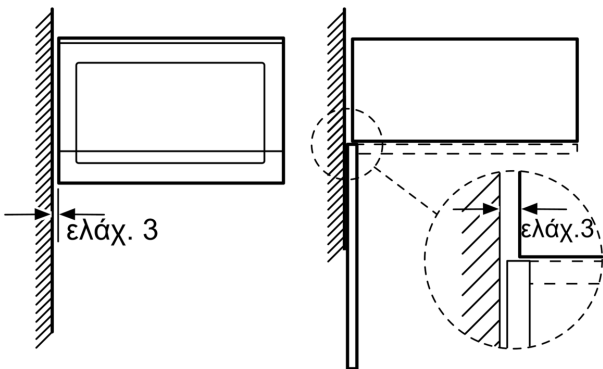

Χαρακτηριστικά

Τεχνικά στοιχεία

Επιπρόσθετες λειτουργίες: Λειτουργία γκριλ
 Έλεγχος συσκευής: Μηχανικό
 Διαστάσεις Εσωτερικής μονάδας: (ΥxΠxΒ): 382 x 594 x 388 mm
 Διαστάσεις εσωτερικού χώρου: 208.0 x 328.0 x 369.0 mm
 Μήκος καλωδίου ηλεκτρικής παροχής: 130.0 cm
 Καθαρό βάρος: 18.0 kg
 Μεικτό βάρος: 21.8 kg
 Κωδικός EAN: 4242003805749
 Ισχύς: 900 W
 Ονομαστική ισχύς: 1450 W
 Ηλεκτρικό ρεύμα: 10 A
 Τάση: 220-230 V
 Συχνότητα: 50 Hz
 Τύπος πρίζας: Πρίζα Gardy με γείωση
 Συμπεριλαμβανόμενα εξαρτήματα: 1 x σχάρα, 1 x Περιστρεφόμενος δίσκος

Περιβάλλον και Ασφάλεια

- Αυτόματη απενεργοποίηση ασφαλείας

Χαρακτηριστικά:

- Μήκος καλωδίου σύνδεσης: 130 cm
- Συνολική ισχύς: 1.45 KW
- Διαστάσεις συσκευής (ΥxΠxB): 382 mm x 594 mm x 388 mm
- Διαστάσεις εντοιχισμού (ΥxΠxB): 380 mm - 365 mm x 560 mm - 568 mm x 550 mm

iQ300, Εντοιχιζόμενος φούρνος
 μικροκυμάτων, Brushed steel
 anti-fingerprint
 BE550LMR0

Σχέδια διαστάσεων

Φούρνος μικροκυμάτων
 Τοποθέτηση σε γωνία

Διαστάσεις σε mm

* 20 mm για μεταλλική
 πρόσοψη

Διαστάσεις σε mm

* 20 mm για μεταλλική πρόσοψη

Διαστάσεις σε mm

Διαστάσεις σε mm