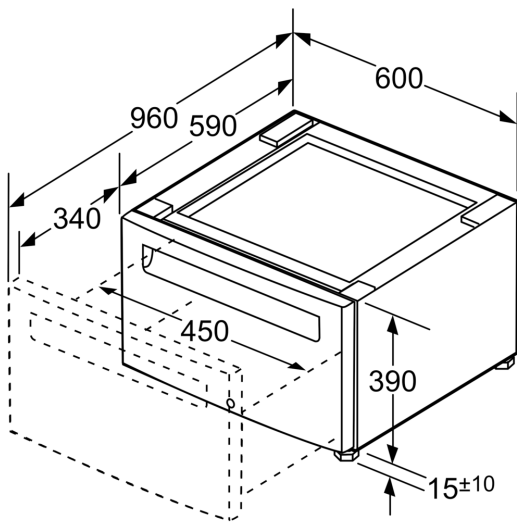

Podest m. Auszug Trockner WZDP20D

✓ Podest mit Auszug, Trockner, cubic

Ausstattung

Technische Daten

Abmessungen des verpackten Gerätes:430 x 620 x 635 mm
Abmessung der Palette: 213.0 x 80.0 x 120.0
Anzahl Geräte pro Palette:12
Nettogewicht: 16.3 kg
Bruttogewicht: 20.0 kg

Podest m. Auszug Trockner
WZDP20D

Maßzeichnungen

Maße in Zoll (mm)

Maße in mm

Maße in mm