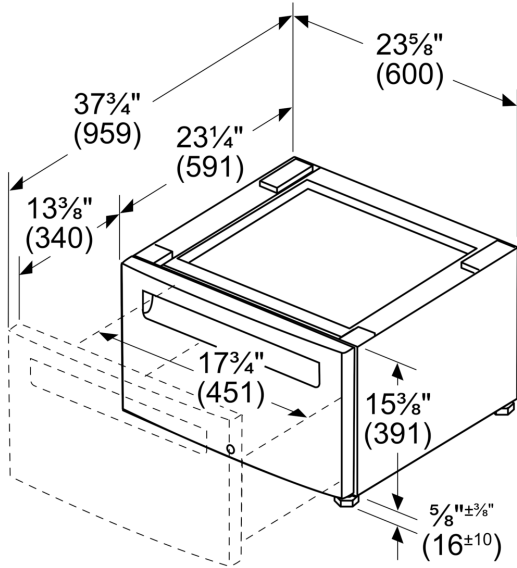

Podest m. Auszug Trockner WZDP20D

✓ Podest mit Auszug, Trockner, cubic

Ausstattung

Technische Daten

Abmessungen des verpackten Gerätes:430 x 620 x 635 mm
Abmessung der Palette: 213.0 x 80.0 x 120.0
Anzahl Geräte pro Palette:12
Nettogewicht: 16.3 kg
Bruttogewicht: 20.0 kg

Podest m. Auszug Trockner
WZDP20D

Maßzeichnungen

Maße in Zoll (mm)

Maße in mm

Maße in mm