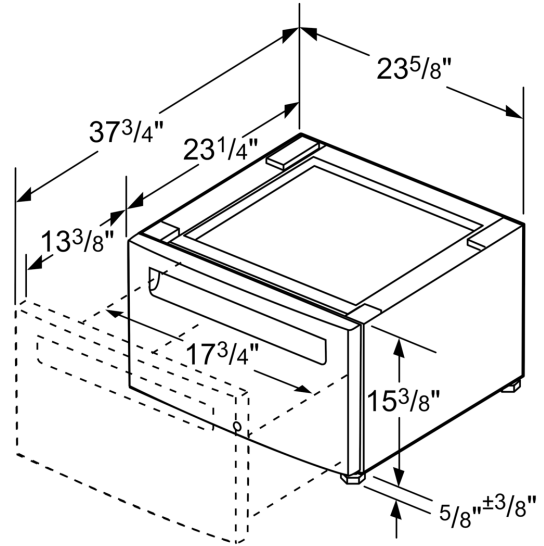

Podest m. Auszug Trockner WZDP20D

✓ Podest mit Auszug, Trockner, cubic

Ausstattung

Technische Daten

Abmessungen des verpackten Gerätes:430 x 620 x 635 mm
Abmessung der Palette: 213.0 x 80.0 x 120.0
Anzahl Geräte pro Palette:12
Nettogewicht: 16.3 kg
Bruttogewicht: 20.0 kg

Podest m. Auszug Trockner
WZDP20D

Maßzeichnungen

Maße in Zoll (mm)

Maße in mm

Maße in mm