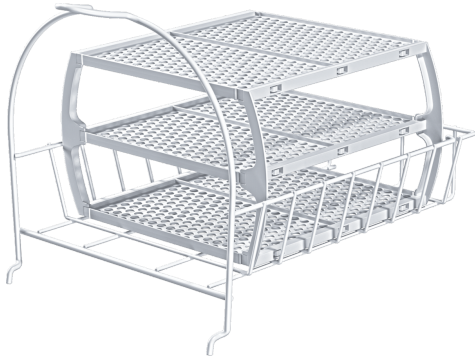

Wollekorb WZ20600

Ausstattung

Technische Daten

Abmessungen des verpackten Gerätes:340 x 330 x 420 mm

Abmessung der Palette: 189.0 x 80.0 x 120.0

Anzahl Geräte pro Palette:15

Nettogewicht: 1.5 kg

Bruttogewicht: 2.0 kg