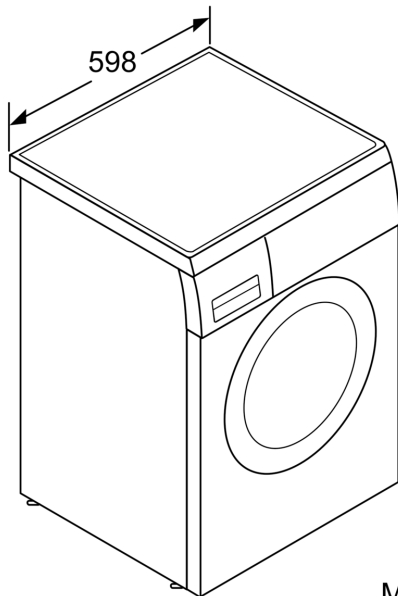

**Serie 6, Waschmaschine,
Unterbaufähig - Frontlader, 8 kg,
1400 U/min.
WUU28T70**