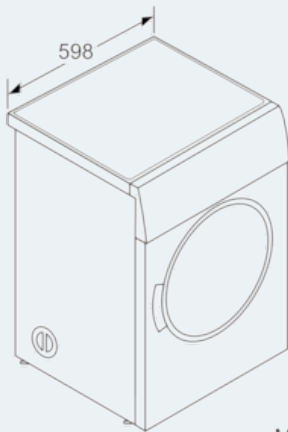

##### Technische Informationen

- Gerätemaße (H x B x T): 84,2 cm x 59,8 cm x 60,1 cm
- unterschiebbar ab 85 cm Nischenhöhe

**iQ300**  
**WT33A280**  
**Abluft-Wäschetrockner**

Maßzeichnungen

Maße in mm