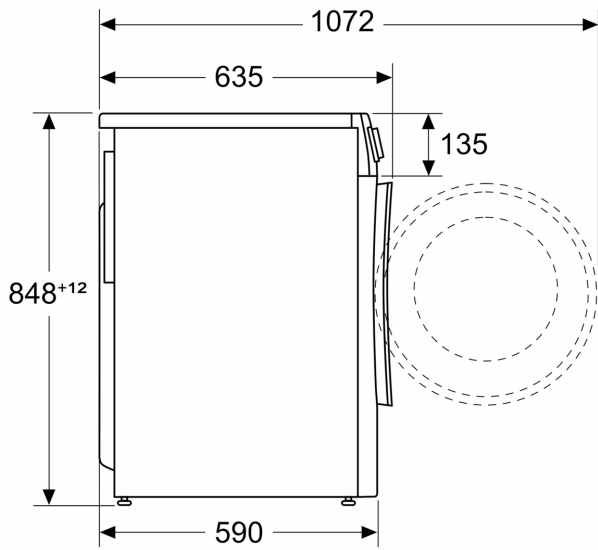

- Schaumerkennung
- Beladungsanzeige mit direkter Dosierempfehlung.
- Unwuchtkontrolle
- Kindersicherung
- Summer
- Leichtreinigungsschublade

Technische Informationen

- unterschiebbar ab 85 cm Nischenhöhe
- Gerätegröße (H x B): 84.8 cm x 59.8 cm
- Gerätetiefe: 59.0 cm
- Gerätetiefe inkl. Türe: 63.5 cm
- Gerätetiefe mit geöffneter Türe: 107.2 cm

** Der angegebene Wert ist gerundet.

iQ500, Waschtrockner, 9/6 kg,
1400 U/min.
WN44A109FF

Maßzeichnungen

Maße in mm

Maße in mm