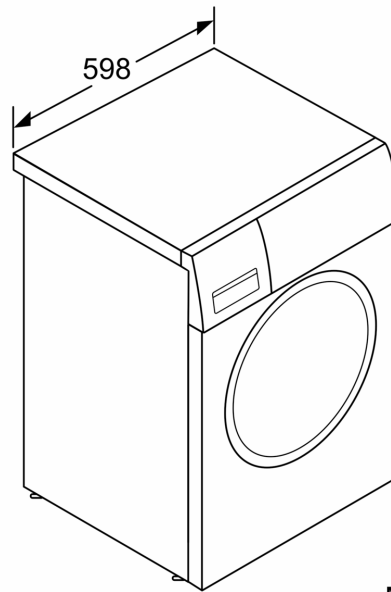

- Schaumerkennung
- Beladungsanzeige mit direkter Dosierempfehlung.
- Unwuchtkontrolle
- Kindersicherung
- Summer
- Leichtreinigungsschublade

Technische Informationen

- unterschiebbar ab 85 cm Nischenhöhe
- Gerätegröße (H x B): 84.8 cm x 59.8 cm
- Gerätetiefe: 59.0 cm
- Gerätetiefe inkl. Türe: 63.5 cm
- Gerätetiefe mit geöffneter Türe: 107.2 cm

** Der angegebene Wert ist gerundet.

iQ500, Waschtrockner, 9/6 kg,
1400 U/min.
WN44A109FF

Maßzeichnungen

Maße in mm

Maße in mm