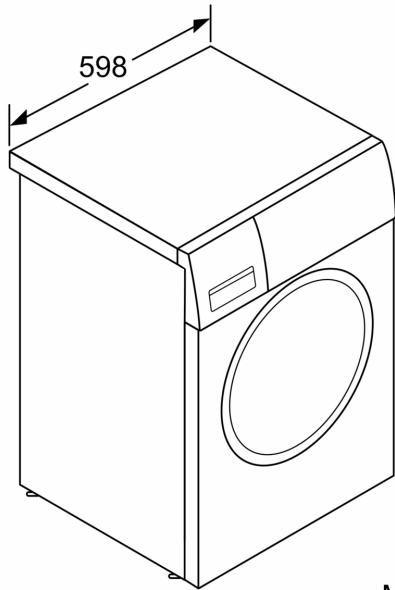

#### Technische Informationen

- unterschiebbar ab 85 cm Nischenhöhe
- Gerätemaße (H x B): 84.8 cm x 59.8 cm
- Gerätetiefe: 55.0 cm
- Gerätetiefe mit geöffneter Türe: 101.7 cm

Auf einer Energieeffizienzklasse-Skala von A bis G

\*\* Der angegebene Wert ist gerundet.

**iQ300, Waschmaschine,  
Frontloader, 8 kg, 1200 U/min.  
WM12N218FR**

Maße in mm

Maße in mm