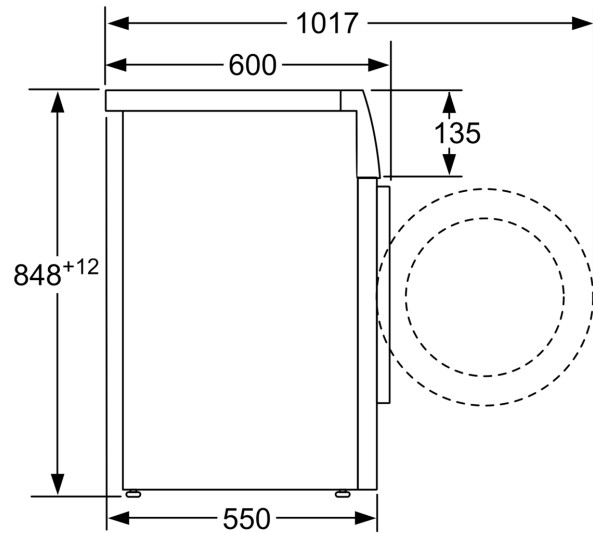

#### Technische Informationen

- unterschiebbar ab 85 cm Nischenhöhe
- Gerätemaße (H x B): 84.8 cm x 59.8 cm
- Gerätetiefe: 55.0 cm
- Gerätetiefe mit geöffneter Türe: 101.7 cm

Auf einer Energieeffizienzklasse-Skala von A bis G

\*\* Der angegebene Wert ist gerundet.

**iQ300, Waschmaschine,  
Frontloader, 8 kg, 1200 U/min.  
WM12N218FR**

Maße in mm

Maße in mm