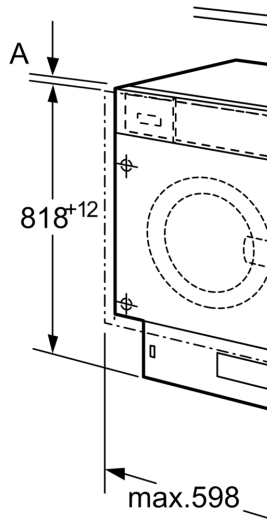

Serie 8, Einbau-Waschmaschine, 8 kg, 1400 U/min. WIW28443