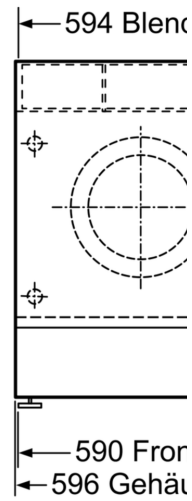

Serie 8, Einbau-Waschmaschine, 8 kg, 1400 U/min. WIW28443