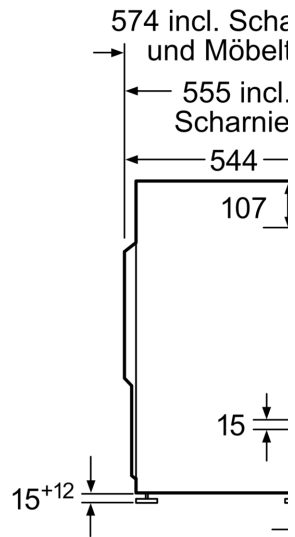

Serie 8, Einbau-Waschmaschine, 8 kg, 1400 U/min. WIW28443