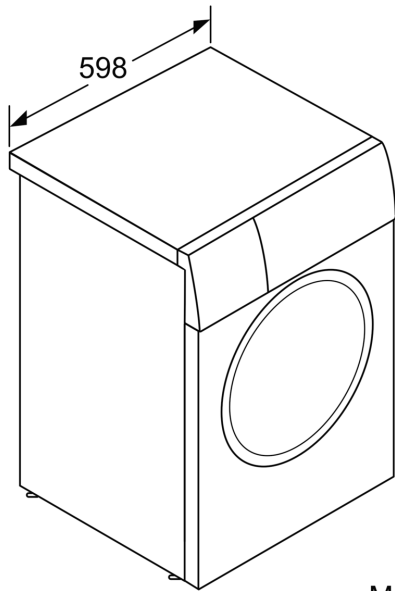

Technische Daten

Bauform:	Freistehend
Türanschlag:	Links
Gehäusefarbe/-material:	Weiß
Länge Anschlusskabel:	160.0 cm
Gerätehöhe:	848 mm
Abmessungen des Gerätes:	848 x 598 x 590 mm
Rollen:	Nein
Nettogewicht:	76.2 kg
Trommelvolumen:	65 l
Türrahmen:	Silber-schwarzgrau
Anschlusswert:	2300 W
Absicherung:	10 A
Spannung:	220-240 V
Frequenz:	50-60 Hz
Energy Star Qualified:	Nein
inkl. Kabel:	Ja
Steckerart:	Schuko-/Gardy mit Erdung
Länge Zulaufschlauch (in):	59.05 "
Abmessungen des verpackten Gerätes:	34.64 x 25.19 x 26.77
Nettogewicht:	168.000 lbs
Bruttogewicht:	170.000 lbs
Länge Ablaufschlauch:	150.00 cm
Länge Zulaufschlauch:	150.00 cm
Abmessungen des verpackten Gerätes:	880 x 640 x 680 mm
Bruttogewicht:	77.0 kg
Anschlusswert:	2300 W
Absicherung:	10 A
Spannung:	220-240 V
Frequenz:	50-60 Hz
Wassersicherheitssystem:	AquaStop mit Garantie
Maximale Schleuderdrehzahl:	1400 U/min
Schleuderdrehzahl Optionen:	Variabel
Restzeitanzeige:	Ja
Programmablaufanzeige:	LED-Display, LEDs
Energieeffizienzklasse:	A
Gewichteter Energieverbrauch in kWh pro 100 Waschzyklen im Programm eco 40-60:	49 kWh
Maximale Beladungsmenge:	9.0 kg
Wasserverbrauch in Litern im eco-Programm pro Zyklus:	50 l
Dauer des Programms eco 40-60 in Stunden und Minuten bei Nennkapazität:	3:48 h
Schleudereffizienzklasse des Programms eco 40-60:	B
Luftschallemissionsklasse (EU 2017/1369):	A
Luftschallemissionen (EU 2017/1369):	69 dB(A) re 1 pW

Technische Informationen

- unterschiebbar ab 85 cm Nischenhöhe
- Gerätemaße (H x B): 84.8 cm x 59.8 cm
- Gerätetiefe: 59.0 cm
- Gerätetiefe inkl. Türe: 63.6 cm
- Gerätetiefe mit geöffneter Türe: 107.3 cm

** Der angegebene Wert ist gerundet.

* Garantiebedingungen finden Sie unter A01

**Serie 6, Waschmaschine,
Frontloader, 9 kg, 1400 U/min.
WGG244140**

Maße in mm

Maße in mm