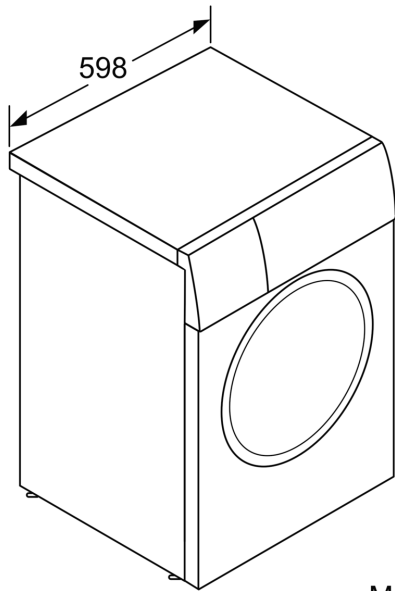

Technische Daten

Bauform:	Freistehend
Türanschlag:	Links
Gehäusefarbe/-material:	Weiß
Länge Anschlusskabel:	160.0 cm
Gerätehöhe:	848 mm
Abmessungen des Gerätes:	848 x 598 x 590 mm
Rollen:	Nein
Nettogewicht:	73.5 kg
Trommelvolumen:	65 l
Schalleistung Waschen:	51 DB dB(A) re 1 pW
Anschlusswert:	2300 W
Absicherung:	10 A
Spannung:	220-240 V
Frequenz:	50-60 Hz
Energy Star Qualified:	Nein
inkl. Kabel:	Ja
Steckerart:	Schuko-/Gardy mit Erdung
Länge Zulaufschlauch (in):	59.05 "
Abmessungen des verpackten Gerätes:	34.27 x 25.70 x 27.23
Nettogewicht:	162.000 lbs
Bruttogewicht:	164.000 lbs
Länge Ablaufschlauch:	150.00 cm
Länge Zulaufschlauch:	150.00 cm
Abmessungen des verpackten Gerätes:	870 x 653 x 691 mm
Bruttogewicht:	74.5 kg
Anschlusswert:	2300 W
Absicherung:	10 A
Spannung:	220-240 V
Frequenz:	50-60 Hz
Wassersicherheitssystem:	AquaStop Schlauch
Maximale Schleuderdrehzahl:	1400 U/min
Schleuderdrehzahl Optionen:	Variabel
Restzeitanzeige:	Ja
Programmablaufanzeige:	LED-Display, LEDs
Energieeffizienzklasse:	A
Gewichteter Energieverbrauch in kWh pro 100 Waschzyklen im Programm eco 40-60:	46 kWh
Maximale Beladungsmenge:	9.0 kg
Wasserverbrauch in Litern im eco-Programm pro Zyklus:	48 l
Dauer des Programms eco 40-60 in Stunden und Minuten bei Nennkapazität:	3:48 h
Schleudereffizienzklasse des Programms eco 40-60:	B
Luftschallemissionsklasse (EU 2017/1369):	A
Luftschallemissionen (EU 2017/1369):	71 dB(A) re 1 pW

Technische Informationen

- Warmwasseranschluss
- unterschiebbar ab 85 cm Nischenhöhe
- Gerätemaße (H x B): 84.8 cm x 59.8 cm
- Gerätetiefe: 59.0 cm
- Gerätetiefe inkl. Türe: 63.6 cm
- Gerätetiefe mit geöffneter Türe: 107.3 cm

** Der angegebene Wert ist gerundet.

**Serie 6, Waschmaschine,
Frontloader, 9 kg, 1400 U/min.
WGG244010**

Maße in mm

Maße in mm