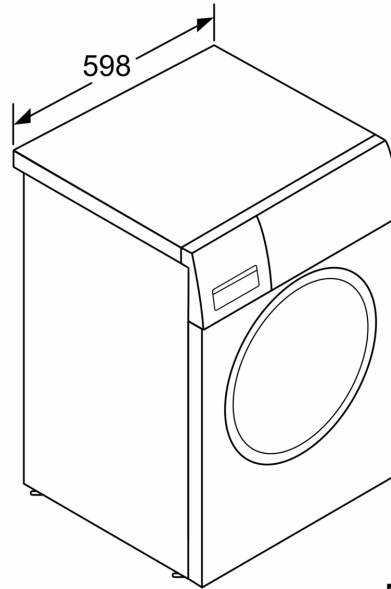

**Serie 4, Waschmaschine,
Frontloader, 9 kg, 1400 U/min.
WGG04409FR**

Maße in mm

Maße in mm