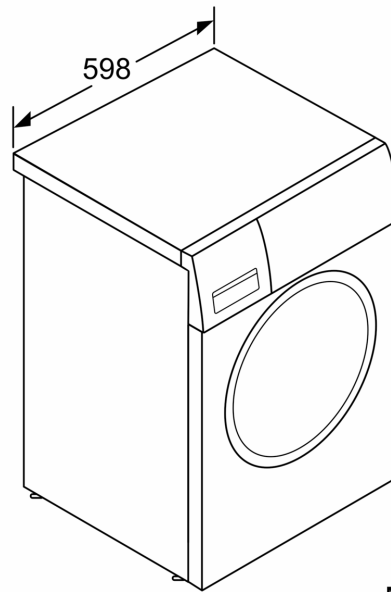

#### Technische Daten

Bauform:	Freistehend
Türöffnung:	Links
Gehäusefarbe/-material:	Weiß
Länge Anschlusskabel:	160.0 cm
Gerätehöhe:	848 mm
Abmessungen des Gerätes:	848 x 598 x 588 mm
Rollen:	Nein
Nettogewicht:	72.7 kg
Trommelvolumen:	65 l
Türrahmen:	Schwarz, weiß
Anschlusswert:	2300 W
Absicherung:	10 A
Spannung:	220-240 V
Frequenz:	50-60 Hz
Energy Star Qualified:	Nein
inkl. Kabel:	Ja
Steckerart:	Schuko-/Gardy mit Erdung
Länge Zulaufschlauch (in):	59.05 "
Abmessungen des verpackten Gerätes:	34.64 x 25.19 x 26.77
Nettogewicht:	160.000 lbs
Bruttogewicht:	162.000 lbs
Länge Ablaufschlauch:	150.00 cm
Länge Zulaufschlauch:	150.00 cm
Abmessungen des verpackten Gerätes:	880 x 640 x 680 mm
Bruttogewicht:	73.5 kg
Anschlusswert:	2300 W
Absicherung:	10 A
Spannung:	220-240 V
Frequenz:	50-60 Hz
Wassersicherheitssystem:	Mehrfachwasserschutz
Maximale Schleuderdrehzahl:	1400 U/min
Schleuderdrehzahl Optionen:	Variabel
Restzeitanzeige:	Ja
Programmablaufanzeige:	LED-Display, LEDs
Energieeffizienzklasse:	A
Gewichteter Energieverbrauch in kWh pro 100 Waschzyklen im Programm eco 40-60:	46 kWh
Maximale Beladungsmenge:	9.0 kg
Wasserverbrauch in Litern im eco-Programm pro Betriebszyklus (EU 2017/1369):	48 l
Dauer des Programms eco 40-60 in Stunden und Minuten bei Nennkapazität:	3:48 h
Schleudereffizienzklasse des Programms eco 40-60 (EU 2017/1369):	B
Geräusch-Effizienzklasse:	A
Geräuschwert:	71 dB(A) re 1 pW

##### Technische Informationen

- unterschiebbar ab 85 cm Nischenhöhe
- Gerätemaße (H x B): 84.8 cm x 59.8 cm
- Gerätetiefe: 58.8 cm
- Gerätetiefe inkl. Türe: 63.2 cm
- Gerätetiefe mit geöffneter Türe: 104.9 cm

<sup>4</sup> Laufzeit für das Programm Eco 40-60

\*\* Der angegebene Wert ist gerundet.

iQ300, Waschmaschine,  
Frontloader, 9 kg, 1400 U/min.  
WG44G009FR

Maßzeichnungen

Maße in mm

Maße in mm