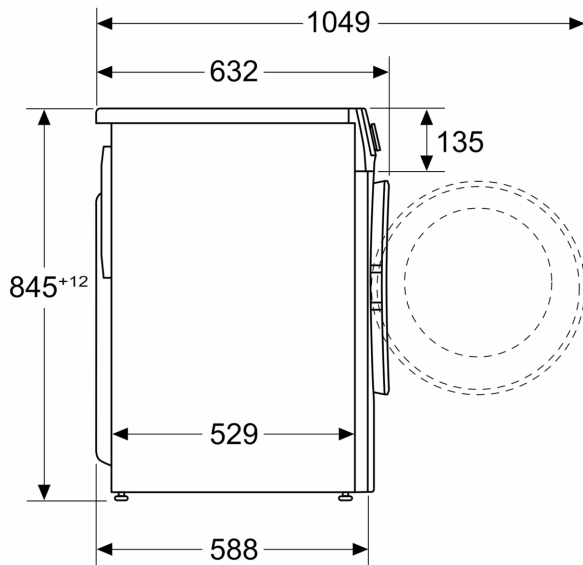

#### Technische Daten

Bauform:	Freistehend
Türöffnung:	Links
Gehäusefarbe/-material:	Weiß
Länge Anschlusskabel:	160.0 cm
Gerätehöhe:	848 mm
Abmessungen des Gerätes:	848 x 598 x 588 mm
Rollen:	Nein
Nettogewicht:	72.7 kg
Trommelvolumen:	65 l
Türrahmen:	Schwarz, weiß
Anschlusswert:	2300 W
Absicherung:	10 A
Spannung:	220-240 V
Frequenz:	50-60 Hz
Energy Star Qualified:	Nein
inkl. Kabel:	Ja
Steckerart:	Schuko-/Gardy mit Erdung
Länge Zulaufschlauch (in):	59.05 "
Abmessungen des verpackten Gerätes:	34.64 x 25.19 x 26.77
Nettogewicht:	160.000 lbs
Bruttogewicht:	162.000 lbs
Länge Ablaufschlauch:	150.00 cm
Länge Zulaufschlauch:	150.00 cm
Abmessungen des verpackten Gerätes:	880 x 640 x 680 mm
Bruttogewicht:	73.5 kg
Anschlusswert:	2300 W
Absicherung:	10 A
Spannung:	220-240 V
Frequenz:	50-60 Hz
Wassersicherheitssystem:	Mehrfachwasserschutz
Maximale Schleuderdrehzahl:	1400 U/min
Schleuderdrehzahl Optionen:	Variabel
Restzeitanzeige:	Ja
Programmablaufanzeige:	LED-Display, LEDs
Energieeffizienzklasse:	A
Gewichteter Energieverbrauch in kWh pro 100 Waschzyklen im Programm eco 40-60:	46 kWh
Maximale Beladungsmenge:	9.0 kg
Wasserverbrauch in Litern im eco-Programm pro Betriebszyklus (EU 2017/1369):	48 l
Dauer des Programms eco 40-60 in Stunden und Minuten bei Nennkapazität:	3:48 h
Schleudereffizienzklasse des Programms eco 40-60 (EU 2017/1369):	B
Geräusch-Effizienzklasse:	A
Geräuschwert:	71 dB(A) re 1 pW

##### Technische Informationen

- unterschiebbar ab 85 cm Nischenhöhe
- Gerätemaße (H x B): 84.8 cm x 59.8 cm
- Gerätetiefe: 58.8 cm
- Gerätetiefe inkl. Türe: 63.2 cm
- Gerätetiefe mit geöffneter Türe: 104.9 cm

<sup>4</sup> Laufzeit für das Programm Eco 40-60

\*\* Der angegebene Wert ist gerundet.

iQ300, Waschmaschine,  
Frontloader, 9 kg, 1400 U/min.  
WG44G009FR

Maßzeichnungen

Maße in mm

Maße in mm