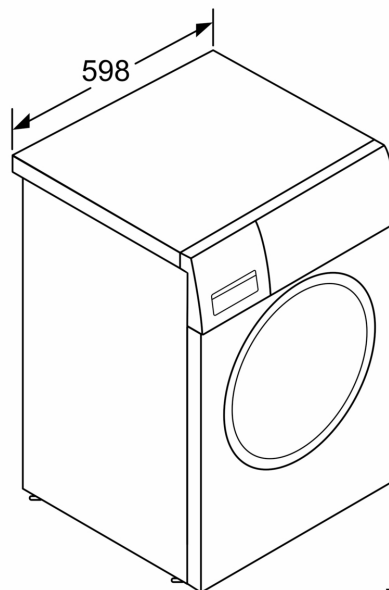

Ausstattung

Technische Daten

Bauform:	Freistehend
Türanschlag:	Links
Gehäusefarbe/-material:	Weiß
Länge Anschlusskabel:	160 cm
Gerätehöhe:	848 mm
Abmessungen des Gerätes:	848x598x588 mm
Rollen:	Nein
Nettogewicht:	72.7 kg
Trommelvolumen:	65 l
Geräusch Waschen:	51 dB(A) re 1pW
Anschlusswert:	2300 W
Absicherung:	10 A
Spannung:	220-240 V
Frequenz:	50-60 Hz
Energy Star Qualified:	Nein
inkl. Kabel:	Ja
Steckerart:	Schuko-/Gardy mit Erdung
Länge Zulaufschlauch (in):	59.05 "
Abmessungen des verpackten Gerätes:	34.25 x 25.59 x 26.77
Nettogewicht:	160.000 lbs
Bruttogewicht:	162.000 lbs
Abmessungen des verpackten Gerätes:	870 x 650 x 680 mm
Bruttogewicht:	73.7 kg
Anschlusswert:	2300 W
Absicherung:	10 A
Spannung:	220-240 V
Frequenz:	50-60 Hz
Wassersicherheitssystem:	aquaSecure
Maximale Schleuderdrehzahl:	1200 U/min
Schleuderdrehzahl Optionen:	Variabel
Restzeitanzeige:	Ja
Programmablaufanzeige:	LED-Display, LEDs
Energieeffizienzklasse ¹ :	A
Gewichteter Energieverbrauch in kWh pro 100 Waschzyklen im Programm eco 40-60:	46 kWh/100 Zyklen
Maximale Beladungsmenge:	9.0 kg
Wasserverbrauch in Litern im eco-Programm pro Betriebszyklus (EU 2017/1369):	48 l
Dauer des Programms eco 40-60 in Stunden und Minuten bei Nennkapazität:	3:48 h
Schleudereffizienzklasse:	B
Geräusch-Effizienzklasse:	A
Geräuschwert:	71 dB(A) re 1pW

Technische Informationen

- unterschiebbar ab 85 cm Nischenhöhe
- Gerätemaße (H x B): 84.8 cm x 59.8 cm
- Gerätetiefe: 58.8 cm
- Gerätetiefe inkl. Türe: 63.2 cm
- Gerätetiefe mit geöffneter Türe: 104.9 cm

** Der angegebene Wert ist gerundet.

**iQ300, Waschmaschine,
Frontloader, 9 kg, max. 1200
U/min.
WG42G009FR**

Maßzeichnungen

Maße in mm

Maße in mm