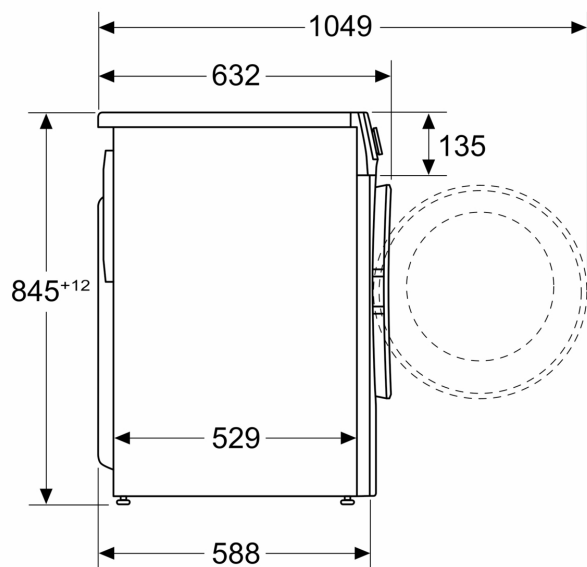

Ausstattung

Technische Daten

Bauform:	Freistehend
Türanschlag:	Links
Gehäusefarbe/-material:	Weiß
Länge Anschlusskabel:	160 cm
Gerätehöhe:	848 mm
Abmessungen des Gerätes:	848x598x588 mm
Rollen:	Nein
Nettogewicht:	72.7 kg
Trommelvolumen:	65 l
Geräusch Waschen:	51 dB(A) re 1pW
Anschlusswert:	2300 W
Absicherung:	10 A
Spannung:	220-240 V
Frequenz:	50-60 Hz
Energy Star Qualified:	Nein
inkl. Kabel:	Ja
Steckerart:	Schuko-/Gardy mit Erdung
Länge Zulaufschlauch (in):	59.05 "
Abmessungen des verpackten Gerätes:	34.25 x 25.59 x 26.77
Nettogewicht:	160.000 lbs
Bruttogewicht:	162.000 lbs
Abmessungen des verpackten Gerätes:	870 x 650 x 680 mm
Bruttogewicht:	73.7 kg
Anschlusswert:	2300 W
Absicherung:	10 A
Spannung:	220-240 V
Frequenz:	50-60 Hz
Wassersicherheitssystem:	aquaSecure
Maximale Schleuderdrehzahl:	1200 U/min
Schleuderdrehzahl Optionen:	Variabel
Restzeitanzeige:	Ja
Programmablaufanzeige:	LED-Display, LEDs
Energieeffizienzklasse ¹ :	A
Gewichteter Energieverbrauch in kWh pro 100 Waschzyklen im Programm eco 40-60:	46 kWh/100 Zyklen
Maximale Beladungsmenge:	9.0 kg
Wasserverbrauch in Litern im eco-Programm pro Betriebszyklus (EU 2017/1369):	48 l
Dauer des Programms eco 40-60 in Stunden und Minuten bei Nennkapazität:	3:48 h
Schleudereffizienzklasse:	B
Geräusch-Effizienzklasse:	A
Geräuschwert:	71 dB(A) re 1pW

Technische Informationen

- unterschiebbar ab 85 cm Nischenhöhe
- Gerätemaße (H x B): 84.8 cm x 59.8 cm
- Gerätetiefe: 58.8 cm
- Gerätetiefe inkl. Türe: 63.2 cm
- Gerätetiefe mit geöffneter Türe: 104.9 cm

** Der angegebene Wert ist gerundet.

**iQ300, Waschmaschine,
Frontloader, 9 kg, max. 1200
U/min.
WG42G009FR**

Maßzeichnungen

Maße in mm

Maße in mm