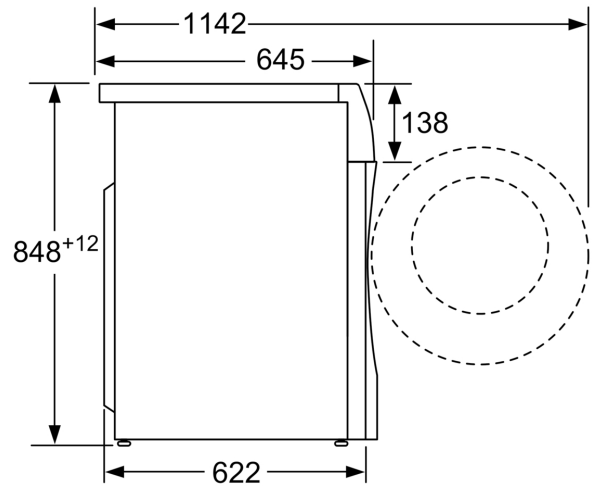

Technische Informationen

- unterschiebbar ab 85 cm Nischenhöhe
- Gerätemaße (H x B): 84.8 cm x 59.8 cm
- Gerätetiefe: 62.2 cm
- Gerätetiefe inkl. Türe: 64.5 cm
- Gerätetiefe mit geöffneter Türe: 114.2 cm

** Der angegebene Wert ist gerundet.

* Garantiebedingungen finden Sie unter A02

**iQ700, Waschtrockner, 10/6 kg,
1400 U/min.
WD14U593**

Maße in mm

Maße in mm