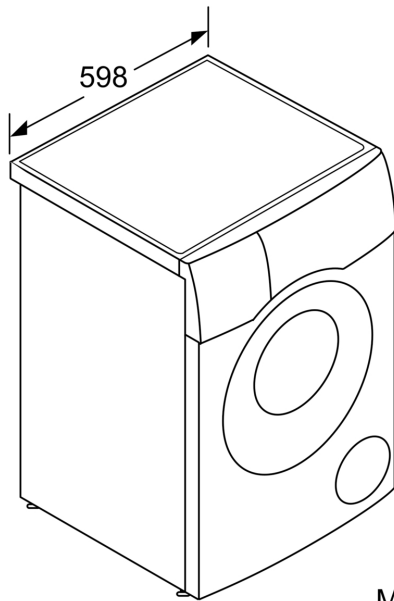

Technische Informationen

- unterschiebbar ab 85 cm Nischenhöhe
- Gerätemaße (H x B): 84.8 cm x 59.8 cm
- Gerätetiefe: 62.2 cm
- Gerätetiefe inkl. Türe: 64.5 cm
- Gerätetiefe mit geöffneter Türe: 114.2 cm

** Der angegebene Wert ist gerundet.

* Garantiebedingungen finden Sie unter A02

**iQ700, Waschtrockner, 10/6 kg,
1400 U/min.
WD14U593**

Maße in mm

Maße in mm