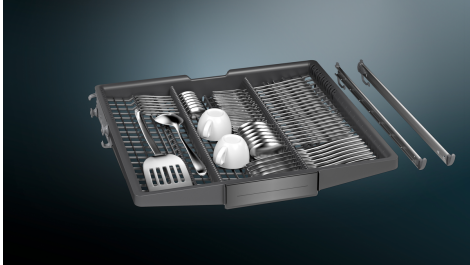

varioSchublade für flexComfort Körbe SZ36DX02

✓ 4242003876084

Ausstattung

Technische Daten

Abmessungen des verpackten Gerätes:660 x 65 x 700 mm
Abmessung der Palette: 148.0 x 80.0 x 120.0
Anzahl Geräte pro Palette:36
Nettogewicht: 1.2 kg
Bruttogewicht: 2.3 kg