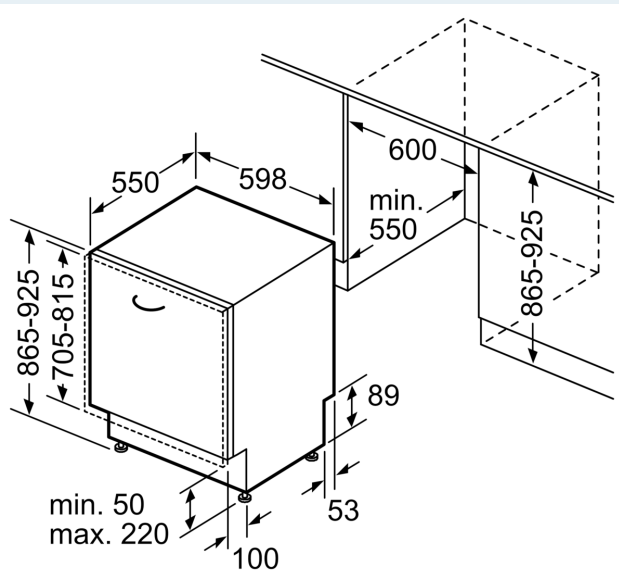

#### Maße

- Gerätemaße (H x B x T): 86.5 cm x 59.8 cm x 55.0 cm

<sup>1</sup> auf einer Energieeffizienzklassen-Skala von A bis G

<sup>2</sup>Energieverbrauch kWh/100 Betriebszyklen (im Programm Eco 50 °C)

Maßzeichnungen

Maße in mm

□ Steckdose  
○ Werte mit Verlängerungssatz

Maße in mm