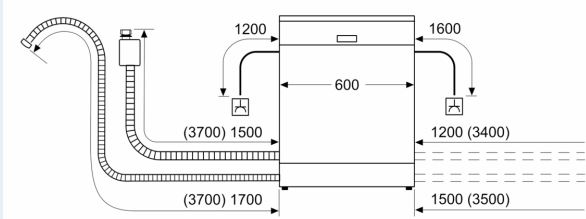

**iQ700, Vollintegrierter
Geschirrspüler, 60 cm, XXL,
varioHinge für besondere
Einbausituationen
SX97T800BE**

Maßzeichnungen

Maße in mm

□ Steckdose
○ Werte mit Verlängerungssatz