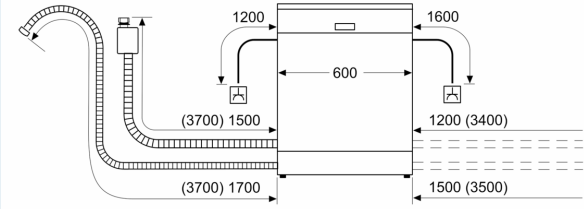

- Gerätegröße (H x B x T): 86.5 cm x 59.8 cm x 55.0 cm

¹ auf einer Energieeffizienzklassen-Skala von A bis G

²Energieverbrauch kWh/100 Betriebszyklen (im Programm Eco 50 °C)

³ Wasserverbrauch in Liter pro Betriebszyklus (im Programm Eco 50 °C)

⁴ Programmdauer im Programm Eco 50 °C

* Garantiebedingungen finden Sie unter A02

iQ700, Vollintegrierter
Geschirrspüler, 60 cm, XXL
SX87YX03CE

Maße in mm

⚡ Steckdose
() Werte mit Verlängerungssatz

Maße in mm