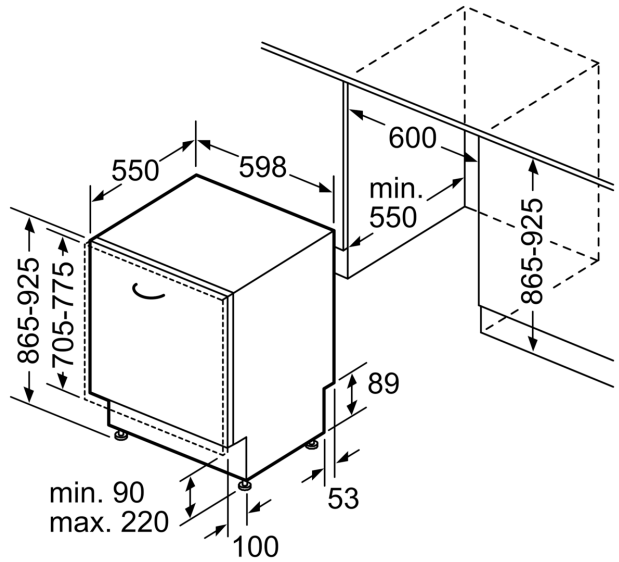

- Gerätegröße (H x B x T): 86.5 cm x 59.8 cm x 55.0 cm

¹ auf einer Energieeffizienzklassen-Skala von A bis G

²Energieverbrauch kWh/100 Betriebszyklen (im Programm Eco 50 °C)

³ Wasserverbrauch in Liter pro Betriebszyklus (im Programm Eco 50 °C)

⁴ Programmdauer im Programm Eco 50 °C

* Garantiebedingungen finden Sie unter A02

iQ700, Vollintegrierter
Geschirrspüler, 60 cm, XXL
SX87YX03CE

Maße in mm

⚡ Steckdose
() Werte mit Verlängerungssatz

Maße in mm