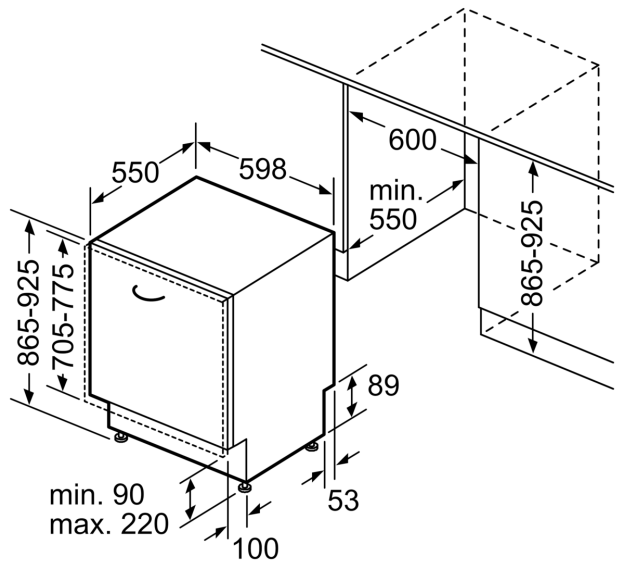

#### Maße

- Gerätemaße (H x B x T): 86.5 cm x 59.8 cm x 55.0 cm

<sup>1</sup> auf einer Energieeffizienzklassen-Skala von A bis G

<sup>2</sup>Energieverbrauch kWh/100 Betriebszyklen (im Programm Eco 50 °C)

Maßzeichnungen

Maße in mm

⚡ Steckdose  
( ) Werte mit Verlängerungssatz

Maße in mm