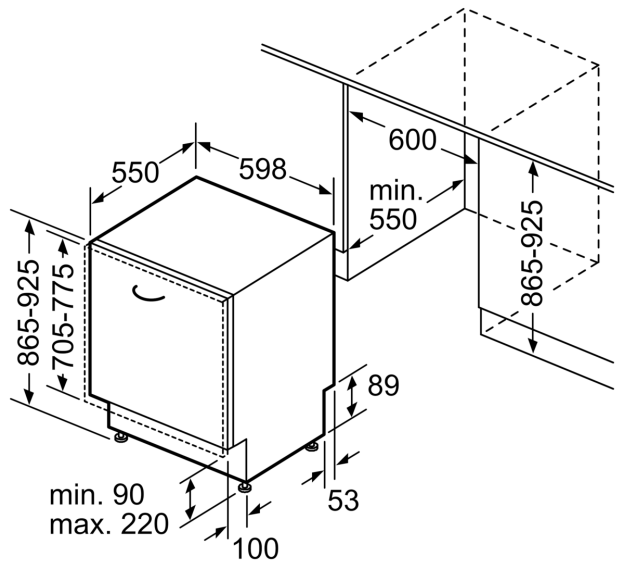

Technische Informationen und Zubehör

- aquaStop mit lebenslanger Garantie
- 2-fach drücken

- Türassistent
- Glasschon-System

Maße

- Edelstahlleinbauleisten
- Trichter
- Inkl. Dampfschutz-Blech

Zubehör

- Gerätemaße (H x B x T): 86.5 cm x 59.8 cm x 55.0 cm

* Garantiebedingungen finden Sie unter A02

iQ500, Vollintegrierter
Geschirrspüler, 60 cm, XXL
SX85E801BE

Maßzeichnungen

Maße in mm

⚡ Steckdose
() Werte mit Verlängerungssatz

Maße in mm