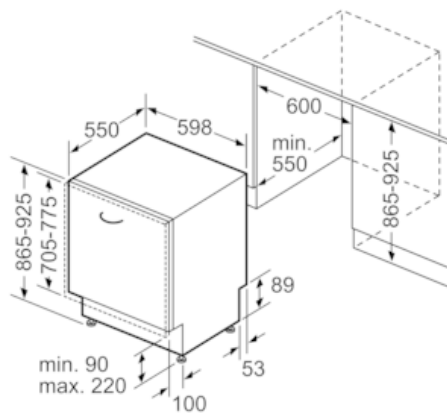

Korbsystem

- aquaStop mit lebenslanger Garantie
- Türassistent

Technische Informationen und Zubehör

- Glasschon-System
- Von vorne verstellbarer hinterer Gerätefuß
- Inkl. Dampfschutz-Blech

Maße

- Gerätemaße (H x B x T):86.5 cmx59.8 cmx55.0 cm

**iQ300, Vollintegrierter Geschirrspüler,
60 cm, XXL
SX836D01PE**

Maßzeichnungen

Maße in mm