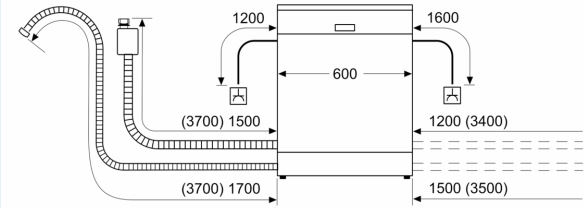

Technische Informationen und Zubehör

- aquaStop mit lebenslanger Garantie
- variables Scharnier 50
- ja, mit Ventil

Maße

- Trichter
- Inkl. Dampfschutz-Blech

Zubehör

- Gerätemaße (H x B x T): 86.5 cm x 59.8 cm x 55.0 cm

* Garantiebedingungen finden Sie unter A02

**iQ500, Vollintegrierter
Geschirrspüler, 60 cm, varioHinge
für besondere Einbausituationen
SX75YX00CE**

Maßzeichnungen

Maße in mm

⚡ Steckdose
() Werte mit Verlängerungssatz