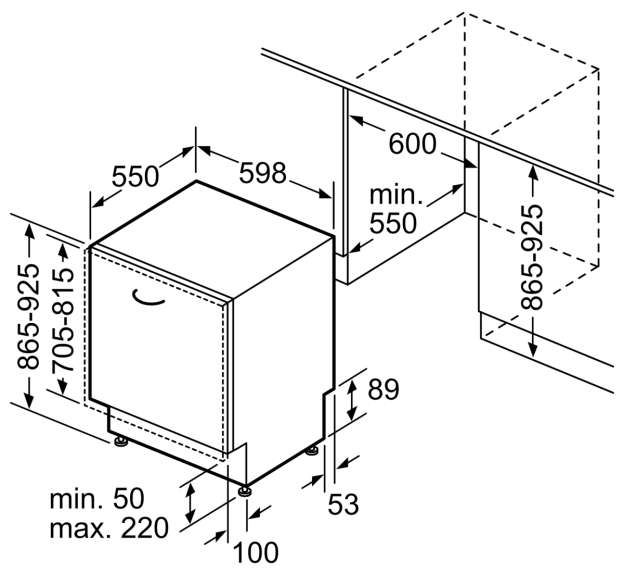

Technische Informationen und Zubehör

- aquaStop mit lebenslanger Garantie
- variables Scharnier 50
- ja, mit Ventil

Maße

- Trichter
- Inkl. Dampfschutz-Blech

Zubehör

- Gerätemaße (H x B x T): 86.5 cm x 59.8 cm x 55.0 cm

* Garantiebedingungen finden Sie unter A02

**iQ500, Vollintegrierter
Geschirrspüler, 60 cm, varioHinge
für besondere Einbausituationen
SX75YX00CE**

Maßzeichnungen

Maße in mm

⚡ Steckdose
() Werte mit Verlängerungssatz

Maße in mm