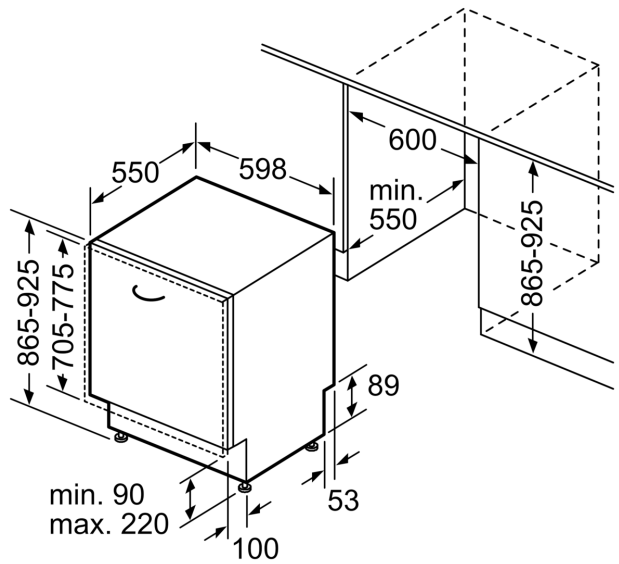

- Akustisches Programmende-Signal

Technische Informationen und Zubehör

- aquaStop mit lebenslanger Garantie
- ja, mit Ventil
- Trichter
- Edelstahl einbauleisten
- Inkl. Dampfschutz-Blech

Maße

- Gerätemaße (H x B x T): 86.5 cm x 59.8 cm x 55.0 cm

* Garantiebedingungen finden Sie unter A02

iQ700, Vollintegrierter
Geschirrspüler, 60 cm, XXL
SX67Z802BE

Maßzeichnungen

Maße in mm

⚡ Steckdose
() Werte mit Verlängerungssatz

Maße in mm