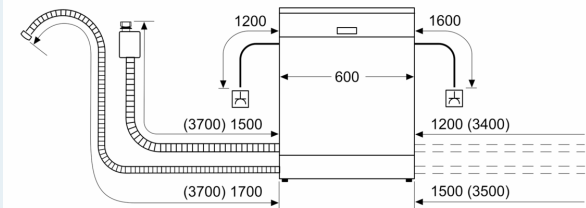

Ausstattung

Technische Daten

Energieeffizienzklasse:	B
.....	64 kWh
Höchste Anzahl von Maßgedecken (EU 2017/1369):	13
Wasserverbrauch in Litern im eco-Programm pro Betriebszyklus (EU 2017/1369):	9.0 l
Programmdauer (EU 2017/1369):	3:35 h
Geräuschwert:	40 dB(A) re 1 pW
Geräusch-Effizienzklasse:	B
Reinigungsstufe:	A
Wasserverbrauch:	9.0 l
Geschätzter Jahresverbrauch Wasser (bei 220 Standardprogrammen):	1980 l
Bauform:	Einbau
Arbeitsplatte abnehmbar:	Nein
Dekorrahmen/ - platte:	Möglich mit Zubehör
Höhe der Arbeitsplatte:	0 mm
Gerätehöhe:	865 mm
Höhenverstellbare Füße:	Ja - alle von vorne
Höhenverstellung max.:	60 mm
Verstellbarer Sockel:	Horizontal und Vertikal
Nettogewicht:	46.1 kg
Bruttogewicht:	48.0 kg
Anschlusswert:	2400 W
Absicherung:	10 A
Spannung:	220-240 V
Frequenz:	50; 60 Hz
Länge Anschlusskabel:	175.0 cm
Steckerart:	Schuko-/Gardy.m.Erdung
Länge Zulaufschlauch:	165 cm
Länge Ablaufschlauch:	190 cm
Durchlauferhitzer:	Ja
Beschreibung Wassersicherheitssystem:	3-fach Wasserschutz 24h
Kindersicherungseinrichtungen:	Nein
Enthärtungsanlage:	Ja
Oberkorbttyp:	R2
Oberkorb verstellbar:	Rackmatic 3-stufig
Unterkorbttyp:	R2
3. Beladungsebene:	Ohne
Zusätzlich erhältliches Zubehör:	SZ30B11, SZ38B100, SZ72010, SZ73000, SZ73001, SZ73010, SZ73045, SZ73051EU, SZ73300, SZ73640
Zusatzteile:	Dampfschutzblech
Anzahl an Maßgedecken:	13
Abmessungen des Gerätes:	865 x 598 x 550 mm
Abmessungen des verpackten Gerätes:	930 x 660 x 670 mm

Sonderzubehör

SZ30B11	Verblendungsleisten Edelstahl 86,5 cm
SZ38B100	Verbindungsschiene für geteilte Fronten
SZ72010	Schlauchverlängerung Zu- und Ablauf
SZ73000	Spülhilfe-Set
SZ73001	Silberglanzkassette
SZ73010	Klappscharnier für hohe Korpusmaße
SZ73045	Verblendungssatz Hocheinbau 86,5cm Höhe
SZ73051EU	Netzkabel mit EU-Stecker 5m
SZ73300	Weinglas-Korb
SZ73640	Korbeinsatz f.Langstielgläser

**iQ500, Vollintegrierter
Geschirrspüler, 60 cm, XXL
SX65ZX08AE**

Maßzeichnungen

Maße in mm

⚡ Steckdose
() Werte mit Verlängerungssatz

Maße in mm