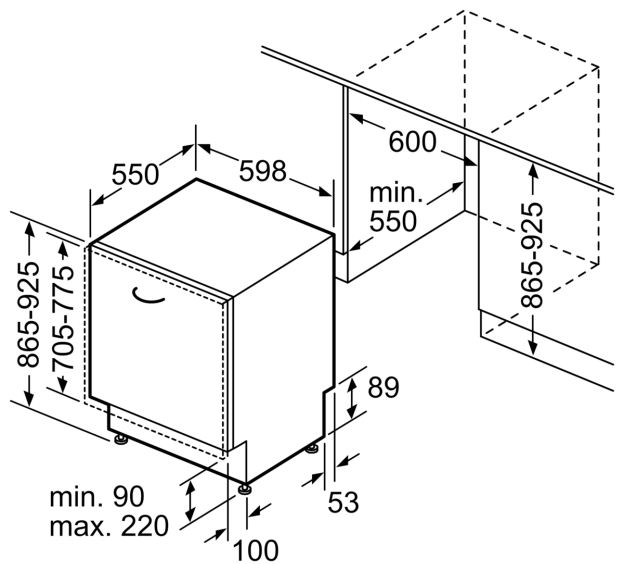

Ausstattung

Technische Daten

Energieeffizienzklasse:	B
.....	64 kWh
Höchste Anzahl von Maßgedecken (EU 2017/1369):	13
Wasserverbrauch in Litern im eco-Programm pro Betriebszyklus (EU 2017/1369):	9.0 l
Programmdauer (EU 2017/1369):	3:35 h
Geräuschwert:	40 dB(A) re 1 pW
Geräusch-Effizienzklasse:	B
Reinigungsstufe:	A
Wasserverbrauch:	9.0 l
Geschätzter Jahresverbrauch Wasser (bei 220 Standardprogrammen):	1980 l
Bauform:	Einbau
Arbeitsplatte abnehmbar:	Nein
Dekorrahmen/ - platte:	Möglich mit Zubehör
Höhe der Arbeitsplatte:	0 mm
Gerätehöhe:	865 mm
Höhenverstellbare Füße:	Ja - alle von vorne
Höhenverstellung max.:	60 mm
Verstellbarer Sockel:	Horizontal und Vertikal
Nettogewicht:	46.1 kg
Bruttogewicht:	48.0 kg
Anschlusswert:	2400 W
Absicherung:	10 A
Spannung:	220-240 V
Frequenz:	50; 60 Hz
Länge Anschlusskabel:	175.0 cm
Steckerart:	Schuko-/Gardy.m.Erdung
Länge Zulaufschlauch:	165 cm
Länge Ablaufschlauch:	190 cm
Durchlauferhitzer:	Ja
Beschreibung Wassersicherheitssystem:	3-fach Wasserschutz 24h
Kindersicherungseinrichtungen:	Nein
Enthärtungsanlage:	Ja
Oberkorbttyp:	R2
Oberkorb verstellbar:	Rackmatic 3-stufig
Unterkorbttyp:	R2
3. Beladungsebene:	Ohne
Zusätzlich erhältliches Zubehör:	SZ30B11, SZ38B100, SZ72010, SZ73000, SZ73001, SZ73010, SZ73045, SZ73051EU, SZ73300, SZ73640
Zusatzteile:	Dampfschutzblech
Anzahl an Maßgedecken:	13
Abmessungen des Gerätes:	865 x 598 x 550 mm
Abmessungen des verpackten Gerätes:	930 x 660 x 670 mm

Sonderzubehör

SZ30B11	Verblendungsleisten Edelstahl 86,5 cm
SZ38B100	Verbindungsschiene für geteilte Fronten
SZ72010	Schlauchverlängerung Zu- und Ablauf
SZ73000	Spülhilfe-Set
SZ73001	Silberglanzkassette
SZ73010	Klappscharnier für hohe Korpusmaße
SZ73045	Verblendungssatz Hocheinbau 86,5cm Höhe
SZ73051EU	Netzkabel mit EU-Stecker 5m
SZ73300	Weinglas-Korb
SZ73640	Korbeinsatz f.Langstielgläser

**iQ500, Vollintegrierter
Geschirrspüler, 60 cm, XXL
SX65ZX08AE**

Maßzeichnungen

Maße in mm

⚡ Steckdose
() Werte mit Verlängerungssatz

Maße in mm