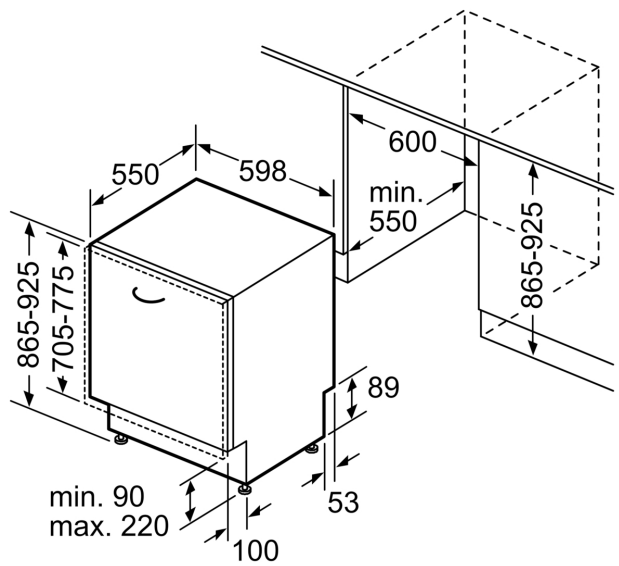

Technische Informationen und Zubehör

- aquaStop mit lebenslanger Garantie
- ja, mit Ventil

Maße

- Edelstahl einbauleisten
- Trichter
- Inkl. Dampfschutz-Blech

Zubehör

- Gerätemaße (H x B x T): 86.5 cm x 59.8 cm x 55.0 cm

* Garantiebedingungen finden Sie unter A02

**iQ500, Vollintegrierter
Geschirrspüler, 60 cm, XXL
SX65Z802BE**

Maßzeichnungen

Maße in mm

⚡ Steckdose
() Werte mit Verlängerungssatz

Maße in mm