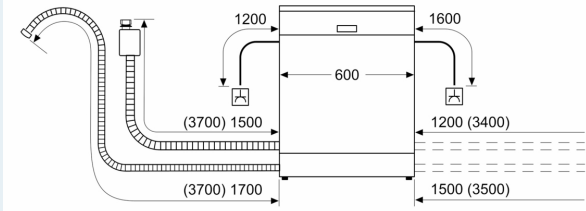

Technische Informationen und Zubehör

- aquaStop mit lebenslanger Garantie
- ja, mit Ventil

Maße

- Edelstahl einbauleisten
- Trichter
- Inkl. Dampfschutz-Blech

Zubehör

- Gerätemaße (H x B x T): 86.5 cm x 59.8 cm x 55.0 cm

* Garantiebedingungen finden Sie unter A02

**iQ500, Vollintegrierter
Geschirrspüler, 60 cm, XXL
SX65Z802BE**

Maßzeichnungen

Maße in mm

⚡ Steckdose
() Werte mit Verlängerungssatz

Maße in mm