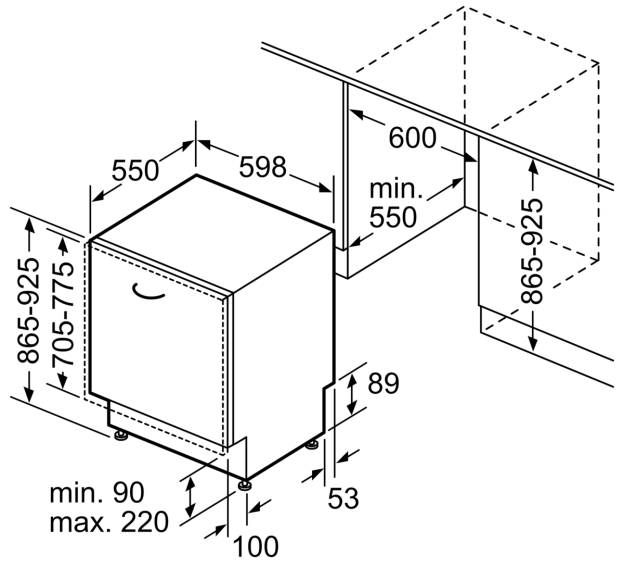

Technische Informationen und Zubehör

- aquaStop mit lebenslanger Garantie
 - Glasschon-System
 - Trichter
 - Inkl. Dampfschutz-Blech
- Maße**
- Gerätemaße (H x B x T): 86.5 cm x 59.8 cm x 55.0 cm

¹ auf einer Energieeffizienzklassen-Skala von A bis G

iQ500, Vollintegrierter
Geschirrspüler, 60 cm, XXL
SX65EX07CE

Maße in mm

⚡ Steckdose
() Werte mit Verlängerungssatz

Maße in mm