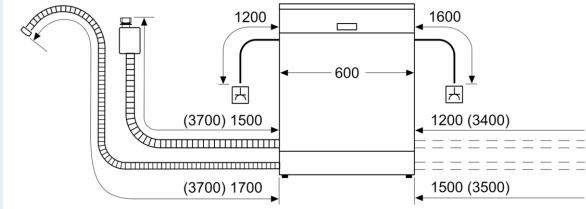

Technische Informationen und Zubehör

- aquaStop mit lebenslanger Garantie
 - Glasschon-System
 - Trichter
 - Inkl. Dampfschutz-Blech
- Maße**
- Gerätemaße (H x B x T): 86.5 cm x 59.8 cm x 55.0 cm

¹ auf einer Energieeffizienzklassen-Skala von A bis G

iQ500, Vollintegrierter
Geschirrspüler, 60 cm, XXL
SX65EX07CE

Maße in mm

⚡ Steckdose
() Werte mit Verlängerungssatz

Maße in mm