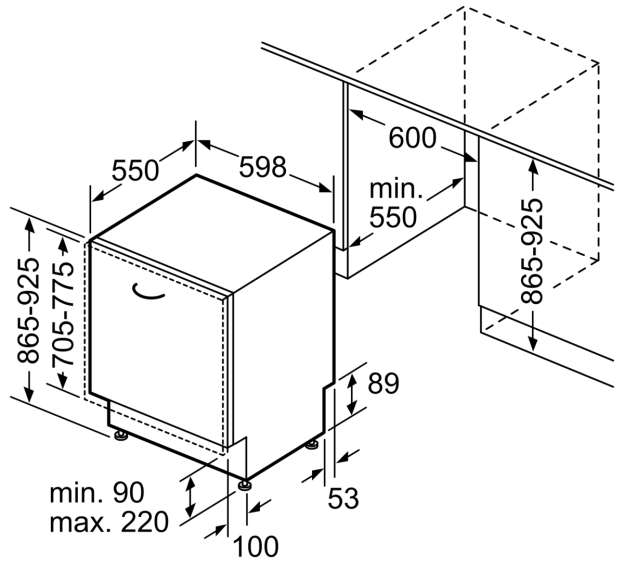

Technische Informationen und Zubehör

- aquaStop mit lebenslanger Garantie
- Glasschon-System

Maße

- Trichter
- Inkl. Dampfschutz-Blech

Zubehör

- Gerätemaße (H x B x T): 86.5 cm x 59.8 cm x 55.0 cm

¹ auf einer Energieeffizienzklassen-Skala von A bis G

iQ300, Vollintegrierter
Geschirrspüler, 60 cm, XXL
SX63HX01CE

Maße in mm

⚡ Steckdose
() Werte mit Verlängerungssatz

Maße in mm