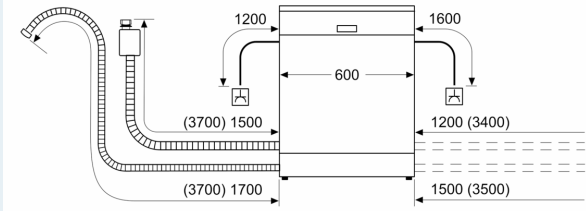

Technische Informationen und Zubehör

- aquaStop mit lebenslanger Garantie
- Glasschon-System

Maße

- Trichter
- Inkl. Dampfschutz-Blech

Zubehör

- Gerätemaße (H x B x T): 86.5 cm x 59.8 cm x 55.0 cm

¹ auf einer Energieeffizienzklassen-Skala von A bis G

iQ300, Vollintegrierter
Geschirrspüler, 60 cm, XXL
SX63HX01CE

Maße in mm

⚡ Steckdose
() Werte mit Verlängerungssatz

Maße in mm