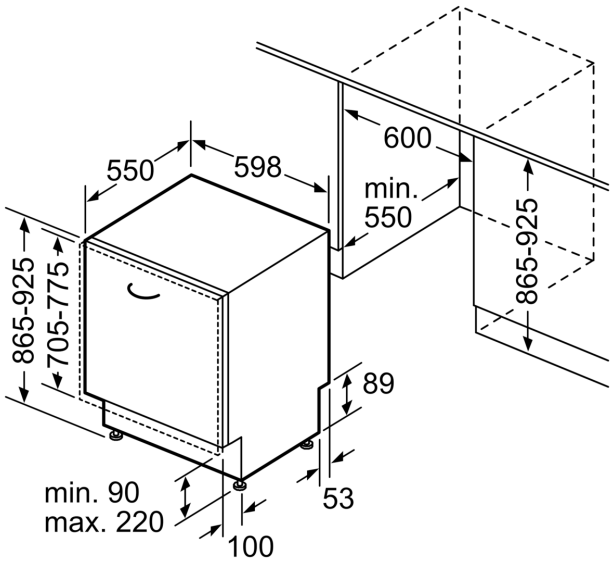

#### Maße

- Gerätemaße (H x B x T): 86.5 cm x 59.8 cm x 55.0 cm

<sup>1</sup> auf einer Energieeffizienzklassen-Skala von A bis G

<sup>2</sup>Energieverbrauch kWh/100 Betriebszyklen (im Programm Eco 50 °C)

Maßzeichnungen

Maße in mm

⏏ Steckdose  
( ) Werte mit Verlängerungssatz

Maße in mm