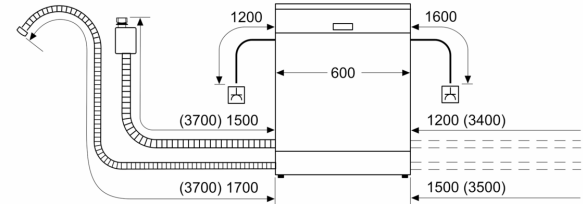

#### Maße

- Gerätemaße (H x B x T): 86.5 cm x 59.8 cm x 55.0 cm

<sup>1</sup> auf einer Energieeffizienzklassen-Skala von A bis G

<sup>2</sup>Energieverbrauch kWh/100 Betriebszyklen (im Programm Eco 50 °C)

Maßzeichnungen

Maße in mm

⏏ Steckdose  
( ) Werte mit Verlängerungssatz

Maße in mm