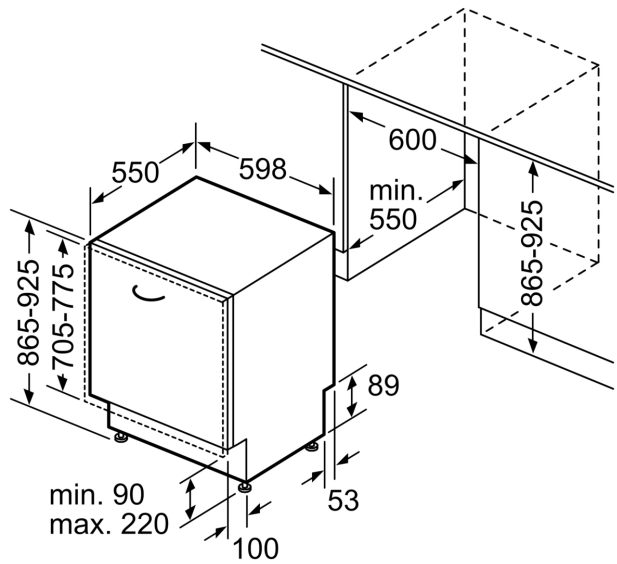

Technische Informationen und Zubehör

- aquaStop mit lebenslanger Garantie
- Glasschon-System
- Inkl. Dampfschutz-Blech

Maße

- Gerätemaße (H x B x T): 86.5 cm x 59.8 cm x 55.0 cm

¹ auf einer Energieeffizienzklassen-Skala von A bis G

**iQ300, Vollintegrierter
Geschirrspüler, 60 cm, XXL
SX63EX06VE**

Maßzeichnungen

Maße in mm

⚡ Steckdose
() Werte mit Verlängerungssatz

Maße in mm