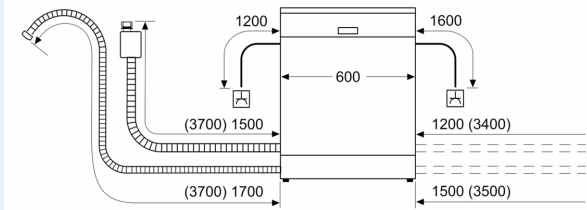

Technische Informationen und Zubehör

- aquaStop mit lebenslanger Garantie
- Glasschon-System
- Inkl. Dampfschutz-Blech

Maße

- Gerätemaße (H x B x T): 86.5 cm x 59.8 cm x 55.0 cm

¹ auf einer Energieeffizienzklassen-Skala von A bis G

**iQ300, Vollintegrierter
Geschirrspüler, 60 cm, XXL
SX63EX06VE**

Maßzeichnungen

Maße in mm

⚡ Steckdose
() Werte mit Verlängerungssatz

Maße in mm