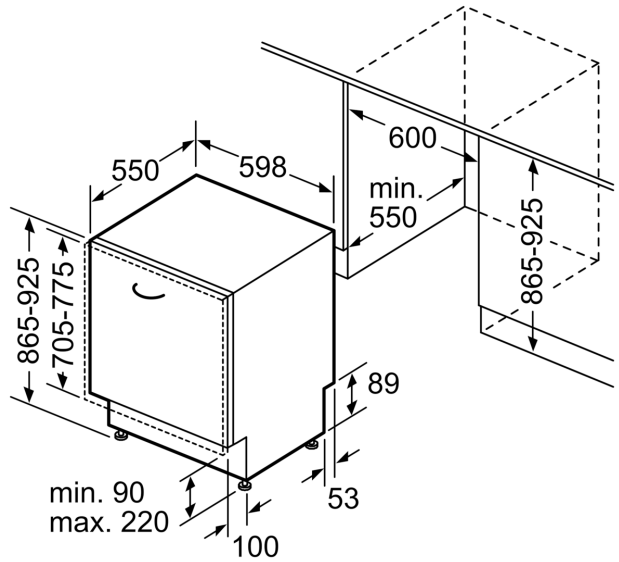

Technische Informationen und Zubehör

- aquaStop mit lebenslanger Garantie
- Glasschon-System
- Trichter
- Inkl. Dampfschutz-Blech

Maße

- Gerätemaße (H x B x T): 86.5 cm x 59.8 cm x 55.0 cm

¹ auf einer Energieeffizienzklassen-Skala von A bis G

**iQ300, Vollintegrierter
Geschirrspüler, 60 cm, XXL
SX63EX02CE**

Maßzeichnungen

Maße in mm

⚡ Steckdose
() Werte mit Verlängerungssatz

Maße in mm