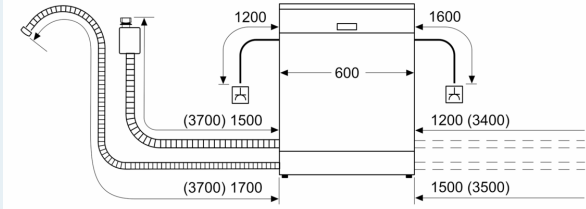

Technische Informationen und Zubehör

- aquaStop mit lebenslanger Garantie
- Glasschon-System
- Trichter
- Inkl. Dampfschutz-Blech

Maße

- Gerätemaße (H x B x T): 86.5 cm x 59.8 cm x 55.0 cm

¹ auf einer Energieeffizienzklassen-Skala von A bis G

**iQ300, Vollintegrierter
Geschirrspüler, 60 cm, XXL
SX63EX02CE**

Maßzeichnungen

Maße in mm

⚡ Steckdose
() Werte mit Verlängerungssatz

Maße in mm