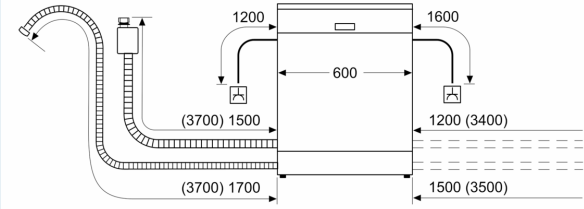

Technische Informationen und Zubehör

- aquaStop mit lebenslanger Garantie
- Glasschon-System
- Trichter
- Edelstahlbauleisten
- Inkl. Dampfschutz-Blech

Maße

- Gerätemaße (H x B x T): 86.5 cm x 59.8 cm x 55.0 cm

* Garantiebedingungen finden Sie unter A02

iQ300, Vollintegrierter
Geschirrspüler, 60 cm, XXL
SX63E802BE

Maße in mm

⚡ Steckdose
() Werte mit Verlängerungssatz

Maße in mm