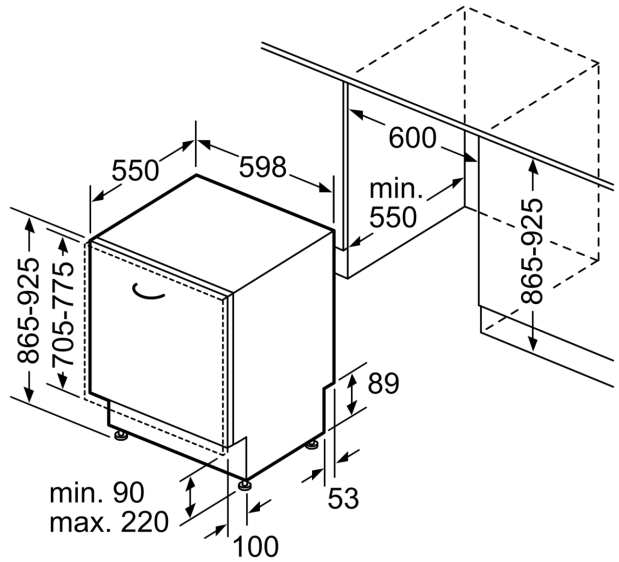

Technische Informationen und Zubehör

- aquaStop mit lebenslanger Garantie
- Glasschon-System
- Trichter
- Edelstahlbauleisten
- Inkl. Dampfschutz-Blech

Maße

- Gerätemaße (H x B x T): 86.5 cm x 59.8 cm x 55.0 cm

* Garantiebedingungen finden Sie unter A02

iQ300, Vollintegrierter
Geschirrspüler, 60 cm, XXL
SX63E802BE

Maße in mm

⚡ Steckdose
() Werte mit Verlängerungssatz

Maße in mm