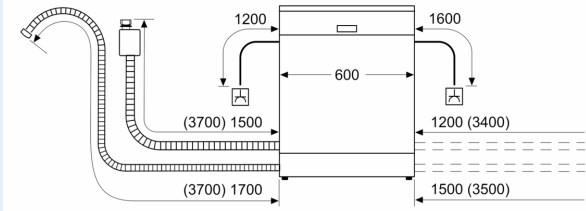

Technische Informationen und Zubehör

- aquaStop mit lebenslanger Garantie
- Glasschon-System
- Trichter

- Edelstahl einbauleisten
- Inkl. Dampfschutz-Blech

Maße

- Gerätemaße (H x B x T): 86.5 cm x 59.8 cm x 55.0 cm

* Garantiebedingungen finden Sie unter A02

**iQ300, Vollintegrierter
Geschirrspüler, 60 cm, XXL
SX63E801BE**

Maßzeichnungen

Maße in mm

⚡ Steckdose
() Werte mit Verlängerungssatz

Maße in mm