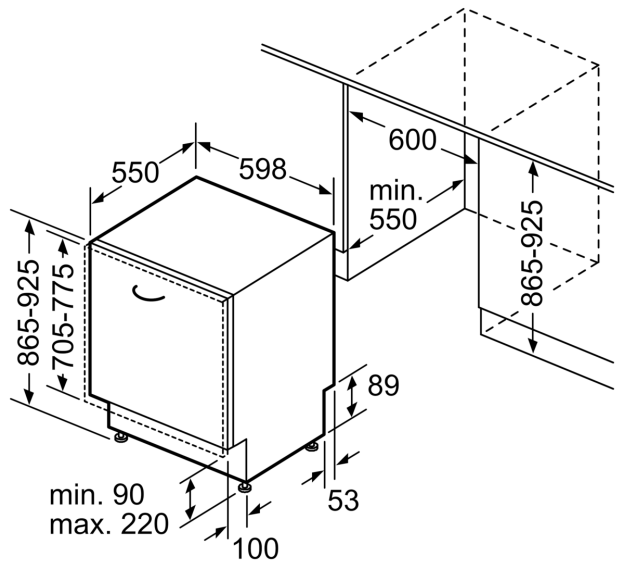

Technische Informationen und Zubehör

- aquaStop mit lebenslanger Garantie
- Glasschon-System
- Trichter

- Edelstahl einbauleisten
- Inkl. Dampfschutz-Blech

Maße

- Gerätemaße (H x B x T): 86.5 cm x 59.8 cm x 55.0 cm

* Garantiebedingungen finden Sie unter A02

**iQ300, Vollintegrierter
Geschirrspüler, 60 cm, XXL
SX63E801BE**

Maßzeichnungen

Maße in mm

⚡ Steckdose
() Werte mit Verlängerungssatz

Maße in mm