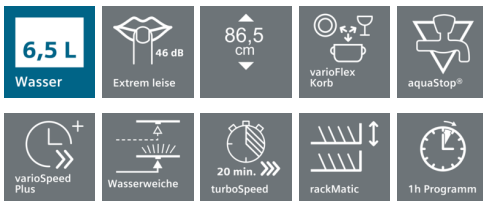

iQ300, Vollintegrierter Geschirrspüler, 60 cm SX636X01IE

A++

varioSpeed Plus für bis zu 3x schneller reinigen und trocknen; innovative Technologien für intelligente Bedienung und Perfektion bis ins Detail.

- ✓ Energieeffizienzklasse A++: spült sehr effizient.
- ✓ Ein Knopfdruck - und das automatikProgramm steuert effizient den gesamten Spülprozess für glänzende Spülergebnisse.
- ✓ infoLight projiziert ein blaues Licht auf den Küchenboden, wenn der Vorgang noch läuft und erlischt, wenn das Programm beendet ist.
- ✓ Mehr Freiraum beim Beladen dank varioFlex-Korb mit umklappbaren Etageren und Stacheln.
- ✓ Bis zu 66% schneller zu glänzenden Spül- und Trocknungsergebnissen dank varioSpeed Plus.

Programme und Sonderfunktionen

- 6 Programme: Intensiv 70 °C, Auto 45-65 °C, Eco 50 °C, Glas 40 °C, TurboSpeed 20min 60 °C, 1h 65 °C
- 2 Sonderfunktionen: VarioSpeedPlus, Extra Trocknen
- Maschinenpflegeprogramm

**iQ300, Vollintegrierter Geschirrspüler,
60 cm
SX636X01IE**

Maßzeichnungen

* Durch höhenverstellbare Schraubfüße
Sockelhöhe bei Gerätehöhe 865 90-160 mm
Sockelhöhe bei Gerätehöhe 925 150-220 mm

Maße in mm