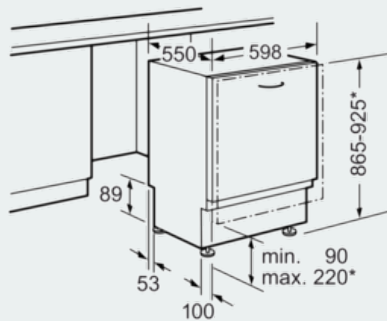

Technische Informationen und Zubehör

- iQdrive-Motor
- Farbe Anzeige-Elemente: blau/weiß
- Innenbehälter/ Boden: Edelstahl/Edelstahl
- Inkl. Dampfschutz-Blech

Maße

- Gerätemaße (H x B x T): 86,5 cm x 59,8 cm x 55,0 cm

**iQ300, Vollintegrierter Geschirrspüler,
60 cm
SX636X01IE**

Maßzeichnungen

* Durch höhenverstellbare Schraubfüße
Sockelhöhe bei Gerätehöhe 865 90-160 mm
Sockelhöhe bei Gerätehöhe 925 150-220 mm

Maße in mm