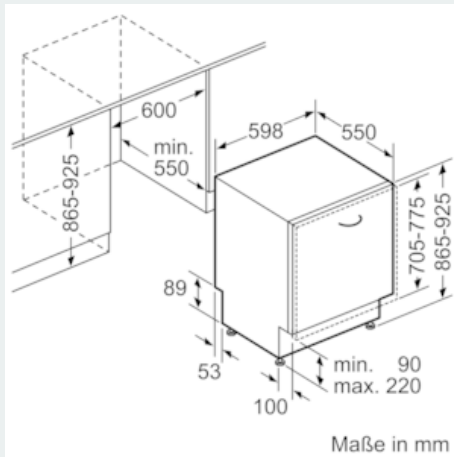

Technische Informationen und Zubehör

- iQdrive-Motor
- Farbe Anzeige-Elemente: blau/weiß
- Innenbehälter/ Boden: Edelstahl/Edelstahl
- Inkl. Dampfschutz-Blech

Maße

- Gerätemaße (H x B x T): 86,5 cm x 59,8 cm x 55,0 cm

**iQ300, Vollintegrierter Geschirrspüler,
60 cm
SX636X01IE**

Maßzeichnungen

* Durch höhenverstellbare Schraubfüße
Sockelhöhe bei Gerätehöhe 865 90-160 mm
Sockelhöhe bei Gerätehöhe 925 150-220 mm

Maße in mm