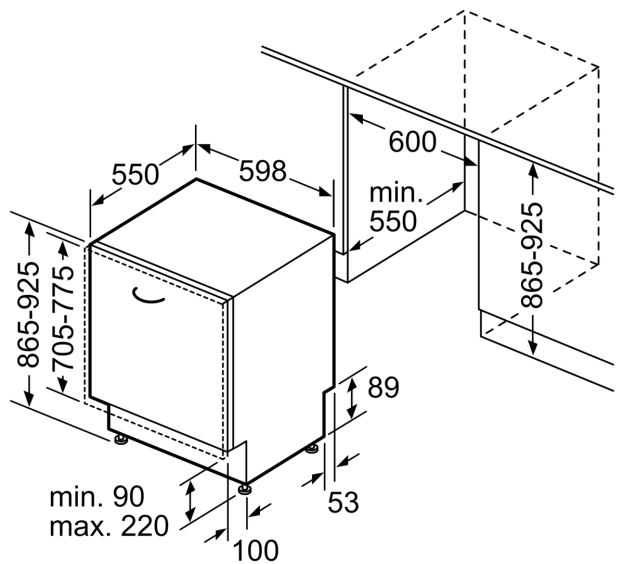

Anzeige und Bedienung

- Wi-Fi
- Bedienung von oben
- Klartext-Bedienblende (englisch)
- InfoLight blau

Technische Informationen und Zubehör

- aquaStop mit lebenslanger Garantie
- Glasschon-System
- Inkl. Dampfschutz-Blech
- Gerätemaße (H x B x T): 86.5 cm x 59.8 cm x 55.0 cm

* Garantiebedingungen finden Sie unter A02

**iQ100, Vollintegrierter
Geschirrspüler, 60 cm, XXL
SX61IX12TE**

Maßzeichnungen

Maße in mm

⚡ Steckdose
() Werte mit Verlängerungssatz

Maße in mm