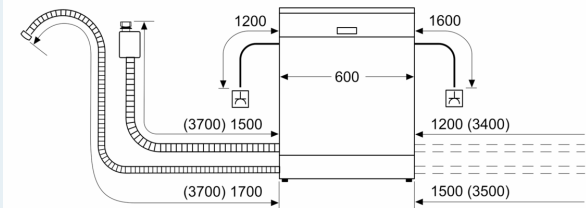

Ausstattung

Technische Daten

Energieeffizienzklasse:	E
.....	92 kWh
Höchste Anzahl von Maßgedecken (EU 2017/1369):	12
Wasserverbrauch in Litern im eco-Programm pro Betriebszyklus (EU 2017/1369):	10.5 l
Programmdauer (EU 2017/1369):	4:30 h
Geräuschwert:	48 dB(A) re 1 pW
Geräusch-Effizienzklasse:	C
Reinigungsklasse:	A
Wasserverbrauch:	10.5 l
Geschätzter Jahresverbrauch Strom (bei 220 Standardprogrammen):	224 kWh
Geschätzter Jahresverbrauch Wasser (bei 220 Standardprogrammen):	2310 l
Bauform:	Einbau
Arbeitsplatte abnehmbar:	Nein
Dekorrahmen/ -platte:	Möglich mit Zubehör
Höhe der Arbeitsplatte:	0 mm
Gerätehöhe:	865 mm
Höhenverstellbare Füße:	Ja - alle von vorne
Höhenverstellung max.:	60 mm
Verstellbarer Sockel:	Horizontal und Vertikal
Nettogewicht:	32.2 kg
Bruttogewicht:	34.4 kg
Anschlusswert:	2400 W
Absicherung:	10 A
Spannung:	220-240 V
Frequenz:	50; 60 Hz
Länge Anschlusskabel:	175.0 cm
Steckerart:	Schuko-/Gardym.Erdung
Länge Zulaufschlauch:	165 cm
Länge Ablaufschlauch:	190 cm
Durchlauferhitzer:	Ja
Beschreibung Wassersicherheitssystem:	3-fach Wasserschutz 24h
Kindersicherungseinrichtungen:	Nein
Enthärtungsanlage:	Möglich Ja
Oberkorbttyp:	LOW
Oberkorb verstellbar:	Einfach
Unterkorbttyp:	LOW
3. Beladungsebene:	Ohne
Zusätzlich erhältliches Zubehör:	SZ30BI22, SZ38BI00, SZ72010, SZ73000, SZ73001, SZ73010, SZ73051EU, SZ73300, SZ73640
Zusatzteile:	Dampfschutzblech
Anzahl an Maßgedecken:	12
Abmessungen des Gerätes:	865 x 598 x 550 mm
Abmessungen des verpackten Gerätes:	915 x 650 x 670 mm

Anzeige und Bedienung

- Wi-Fi
- Bedienung von oben
- Klartext-Bedienblende (englisch)
- InfoLight blau

Technische Informationen und Zubehör

- aquaStop mit lebenslanger Garantie
- Glasschon-System
- Inkl. Dampfschutz-Blech
- Gerätemaße (H x B x T): 86.5 cm x 59.8 cm x 55.0 cm

* Garantiebedingungen finden Sie unter A02

**iQ100, Vollintegrierter
Geschirrspüler, 60 cm, XXL
SX61IX12TE**

Maßzeichnungen

Maße in mm

⚡ Steckdose
() Werte mit Verlängerungssatz

Maße in mm