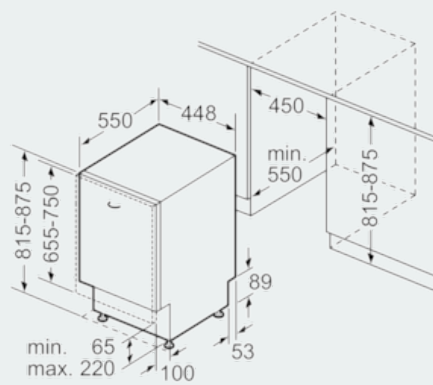

iQ500
SR76T198EU
speedMatic45 Geschirrspüler 45 cm
Vollintegrierbar mit varioScharnier
und openAssist

Maßzeichnungen

Maße in mm

Maße in mm