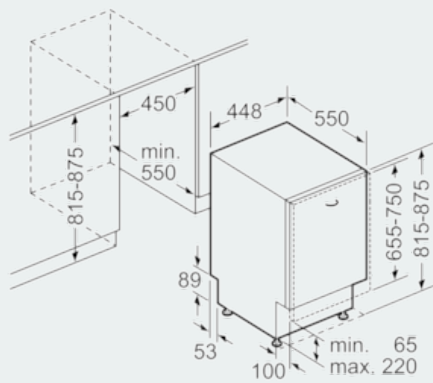

iQ500
SR76T198EU
speedMatic45 Geschirrspüler 45 cm
Vollintegrierbar mit varioScharnier
und openAssist

Maßzeichnungen

Maße in mm

Maße in mm