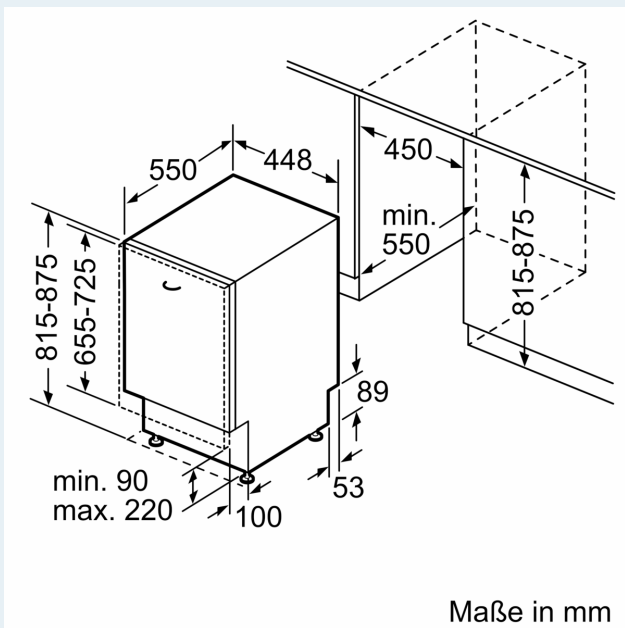

Ausstattung

Technische Daten

Energieeffizienzklasse:	B
.....	51 kWh
Höchste Anzahl von Maßgedecken (EU 2017/1369):	10
Wasserverbrauch in Litern im eco-Programm pro Betriebszyklus (EU 2017/1369):	8.5 l
Programmdauer (EU 2017/1369):	3:45 h
Geräuschwert:	43 dB(A) re 1 pW
Geräusch-Effizienzklasse:	B
Reinigungsstufe:	A
Wasserverbrauch:	8.5 l
Geschätzter Jahresverbrauch Wasser (bei 220 Standardprogrammen):	1870 l
Bauform:	Einbau
Arbeitsplatte abnehmbar:	Nein
Dekorrahmen/ - platte:	Möglich mit Zubehör
Höhe der Arbeitsplatte:	0 mm
Gerätehöhe:	815 mm
Höhenverstellbare Füße:	Ja - alle von vorne
Höhenverstellung max.:	60 mm
Verstellbarer Sockel:	Horizontal und Vertikal
Nettogewicht:	36.6 kg
Bruttogewicht:	38.3 kg
Anschlusswert:	2400 W
Absicherung:	10 A
Spannung:	220-240 V
Frequenz:	50; 60 Hz
Länge Anschlusskabel:	175.0 cm
Steckerart:	Schuko-/Gardy.m.Erdung
Länge Zulaufschlauch:	165 cm
Länge Ablaufschlauch:	205 cm
Durchlauferhitzer:	Ja
Beschreibung Wassersicherheitssystem:	3-fach Wasserschutz 24h
Kindersicherungseinrichtungen:	Nein
Enthärtungsanlage:	Ja
Oberkorbttyp:	R4 45 cm
Oberkorb verstellbar:	Rackmatic 3-stufig
Unterkorbttyp:	R4 45 cm
3. Beladungsebene:	varioSchublade Pro
Zusätzlich erhältliches Zubehör:	SZ30BI02, SZ34BI00, SZ34CB00, SZ72010, SZ73000, SZ73010, SZ73051EU, SZ73300
Zusatzteile:	Dampfschutzblech
Anzahl an Maßgedecken:	10
Abmessungen des Gerätes:	815 x 448 x 550 mm
Abmessungen des verpackten Gerätes:	880 x 510 x 670 mm

Technische Informationen und Zubehör

- aquaStop mit lebenslanger Garantie

- ja, mit Ventil

Maße

- Trichter
- Inkl. Dampfschutz-Blech

Zubehör

- Gerätemaße (H x B x T): 81.5 cm x 44.8 cm x 55.0 cm

¹ auf einer Energieeffizienzklassen-Skala von A bis G

**iQ500, Vollintegrierter
Geschirrspüler, 45 cm
SR65YX08ME**

Maßzeichnungen

⚡ Steckdose
() Werte mit Verlängerungssatz