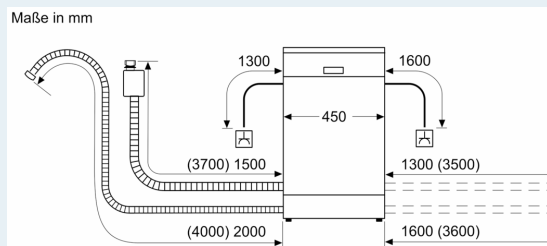

Technische Informationen und Zubehör

- aquaStop mit lebenslanger Garantie

- ja, mit Ventil

Maße

- Trichter
- Inkl. Dampfschutz-Blech

Zubehör

- Gerätemaße (H x B x T): 81.5 cm x 44.8 cm x 55.0 cm

¹ auf einer Energieeffizienzklassen-Skala von A bis G

**iQ500, Vollintegrierter
Geschirrspüler, 45 cm
SR65YX08ME**

Maßzeichnungen

⚡ Steckdose
() Werte mit Verlängerungssatz