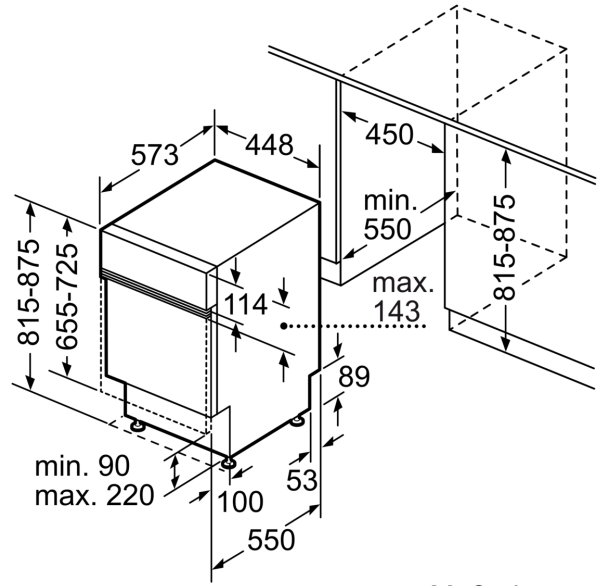

Abmessungen des Gerätes: ..... 815 x 448 x 573 mm  
Abmessungen des verpackten Gerätes: ..... 880 x 510 x 670 mm

### Maße

- Trichter

- Inkl. Dampfschutz-Blech

### Zubehör

- Gerätemaße (H x B x T): 81.5 cm x 44.8 cm x 57.3 cm

<sup>1</sup> auf einer Energieeffizienzklassen-Skala von A bis G

<sup>2</sup>Energieverbrauch kWh/100 Betriebszyklen (im Programm Eco 50 °C)

Maße in mm

⚡ Steckdose  
( ) Werte mit Verlängerungssatz

Maße in mm