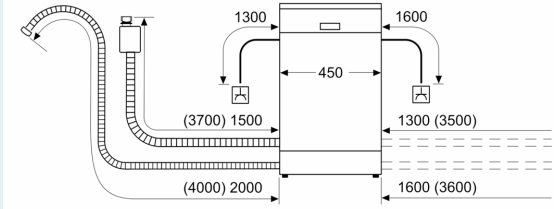

**iQ500, Teilintegrierter
Geschirrspüler, 45 cm, Edelstahl
SR55ZS10ME**

Maße in mm

⚡ Steckdose
( ) Werte mit Verlängerungssatz