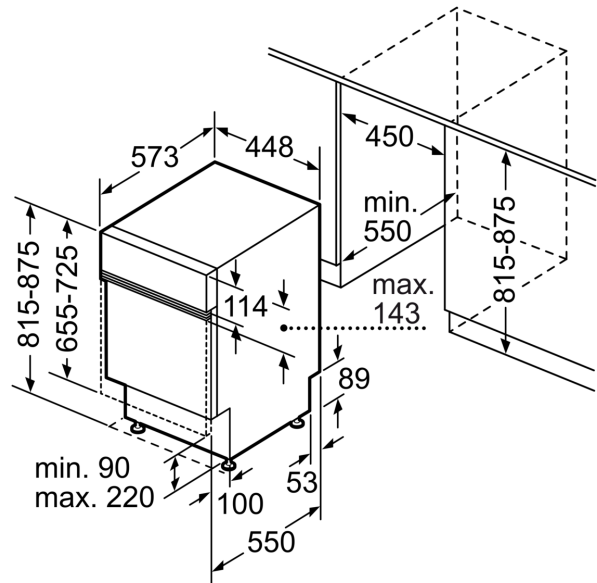

Maße

- Trichter

- Inkl. Dampfschutz-Blech

Zubehör

- Gerätemaße (H x B x T): 81.5 cm x 44.8 cm x 57.3 cm

¹ auf einer Energieeffizienzklassen-Skala von A bis G

²Energieverbrauch kWh/100 Betriebszyklen (im Programm Eco 50 °C)

Maße in mm

⚡ Steckdose
() Werte mit Verlängerungssatz

Maße in mm