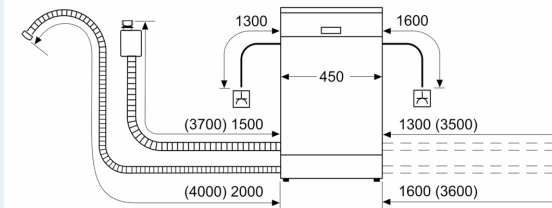

**iQ300, Teilintegrierter
Geschirrspüler, 45 cm, Edelstahl
SR53HS74KE**

Maße in mm

⚡ Steckdose
( ) Werte mit Verlängerungssatz