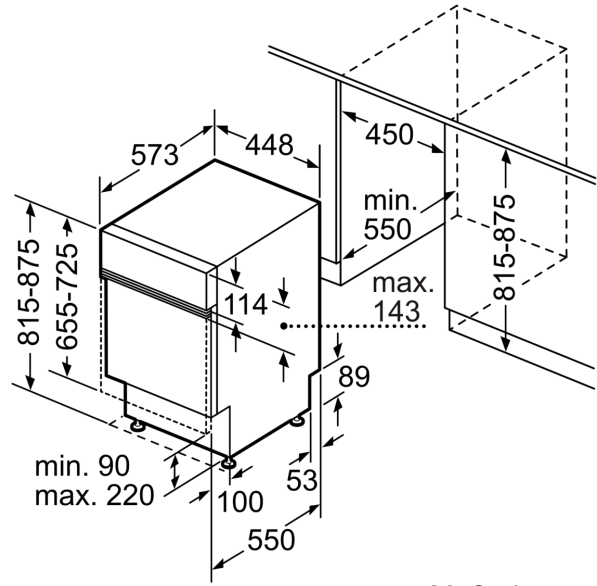

Abmessungen des verpackten Gerätes:880 x 510 x 670 mm

iQ300, Teilintegrierter Geschirrspüler, 45 cm, Edelstahl SR53ES01LD

Leistung und Verbrauch

- Energieeffizienzklasse¹: C
- Energie² / Wasser³: 59 kWh / 8.9 Liter
- Fassungsvermögen: 10 Maßgedecke
- Programmdauer⁴: 3:15 (h:min)
- Geräusch: 44 dB(A) re 1 pW
- Geräusch-Effizienzklasse: B

Maße

- Trichter

- Inkl. Dampfschutz-Blech

Zubehör

- Gerätemaße (H x B x T): 81.5 cm x 44.8 cm x 57.3 cm

¹ auf einer Energieeffizienzklassen-Skala von A bis G

²Energieverbrauch kWh/100 Betriebszyklen (im Programm Eco 50 °C)

⚡ Steckdose
() Werte mit Verlängerungssatz

Maße in mm