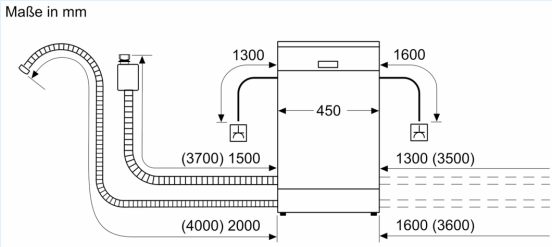

**iQ300, Teilintegrierter
Geschirrspüler, 45 cm, Edelstahl
SR53ES01LD**

⚡ Steckdose
( ) Werte mit Verlängerungssatz