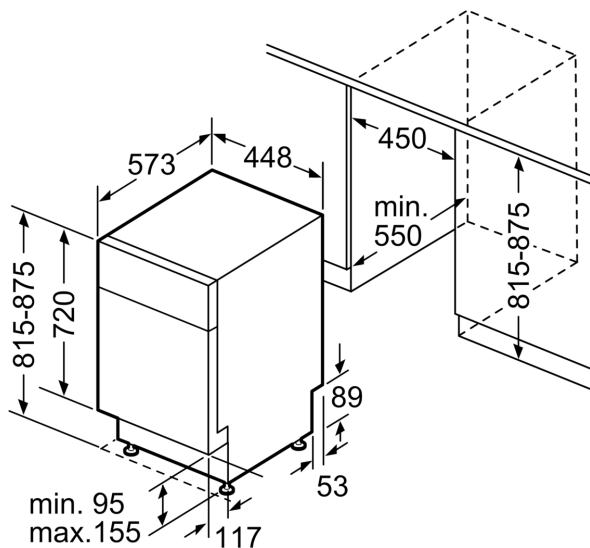

Maße

- Inkl. Sockelblech
- Trichter
- Inkl. Dampfschutz-Blech

Zubehör

- Gerätemaße (H x B x T): 81.5 cm x 44.8 cm x 57.3 cm

¹ auf einer Energieeffizienzklassen-Skala von A bis G

²Energieverbrauch kWh/100 Betriebszyklen (im Programm Eco 50 °C)

Maßzeichnungen

Maße in mm

⊕ Steckdose
() Werte mit Verlängerungssatz

Maße in mm