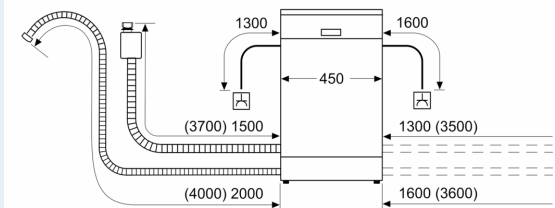

Maße

- Inkl. Sockelblech
- Trichter
- Inkl. Dampfschutz-Blech

Zubehör

- Gerätemaße (H x B x T): 81.5 cm x 44.8 cm x 57.3 cm

¹ auf einer Energieeffizienzklassen-Skala von A bis G

²Energieverbrauch kWh/100 Betriebszyklen (im Programm Eco 50 °C)

Maßzeichnungen

Maße in mm

⊕ Steckdose
() Werte mit Verlängerungssatz

Maße in mm