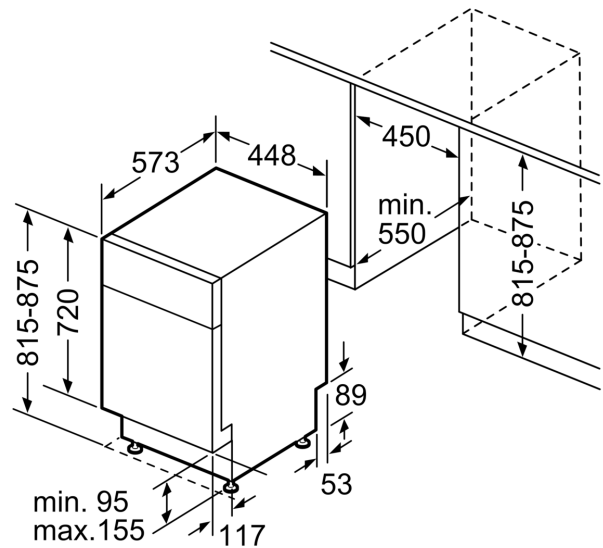

Maße

- Inkl. Sockelblech
- Trichter
- Inkl. Dampfschutz-Blech

Zubehör

- Gerätemaße (H x B x T): 81.5 cm x 44.8 cm x 57.3 cm

¹ auf einer Energieeffizienzklassen-Skala von A bis G

²Energieverbrauch kWh/100 Betriebszyklen (im Programm Eco 50 °C)

Maßzeichnungen

Maße in mm

⚡ Steckdose
() Werte mit Verlängerungssatz

Maße in mm