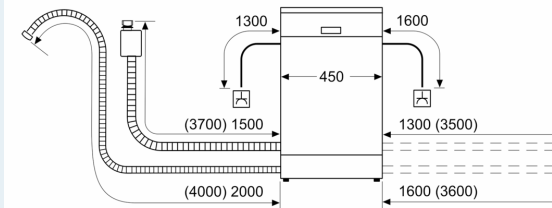

**iQ300, Unterbau-Geschirrspüler,
45 cm, Edelstahl
SR43HS74KE**

Maßzeichnungen

Maße in mm

⚡ Steckdose
( ) Werte mit Verlängerungssatz