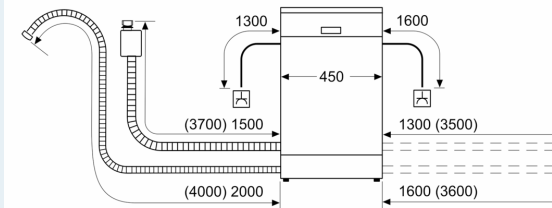

**Maße**

- Inkl. Sockelblech
- Trichter
- Inkl. Dampfschutz-Blech

**Zubehör**

- Gerätemaße (H x B x T): 81.5 cm x 44.8 cm x 57.3 cm

<sup>3</sup> Wasserverbrauch in Liter pro Betriebszyklus (im Programm Eco 50 °C)

iQ300, Unterbau-Geschirrspüler,  
45 cm, Edelstahl  
SR43ES24ME

Maßzeichnungen

Maße in mm

□ Steckdose  
( ) Werte mit Verlängerungssatz

Maße in mm