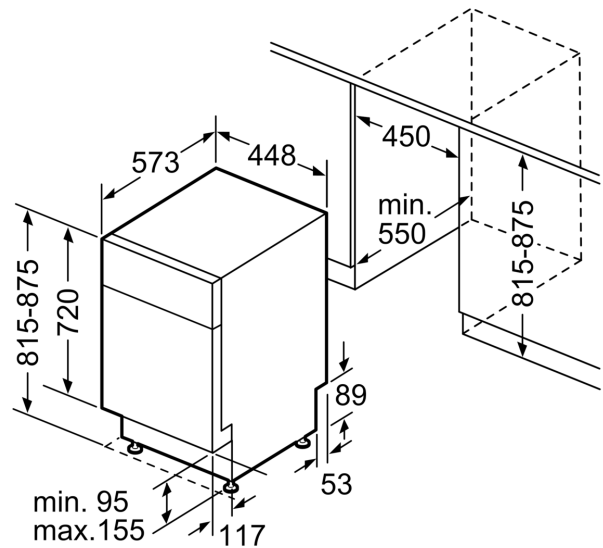

**Maße**

- Inkl. Sockelblech
- Trichter
- Inkl. Dampfschutz-Blech

**Zubehör**

- Gerätemaße (H x B x T): 81.5 cm x 44.8 cm x 57.3 cm

<sup>3</sup> Wasserverbrauch in Liter pro Betriebszyklus (im Programm Eco 50 °C)

iQ300, Unterbau-Geschirrspüler,  
45 cm, Edelstahl  
SR43ES24ME

Maßzeichnungen

Maße in mm

□ Steckdose  
( ) Werte mit Verlängerungssatz

Maße in mm