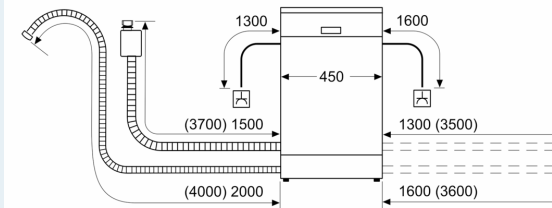

iQ500, Freistehender Geschirrspüler, 45 cm, Weiß SR25ZW10ME

Maßzeichnungen

Maße in mm

⚡ Steckdose
( ) Werte mit Verlängerungssatz