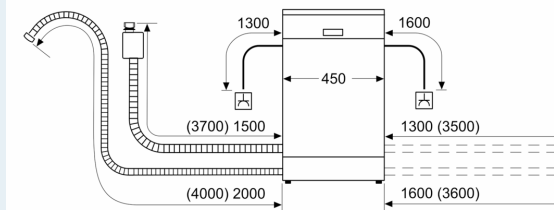

Maße

- Trichter

Zubehör

- Gerätemaße (H x B x T): 84.5 cm x 45.0 cm x 60.0 cm

¹ auf einer Energieeffizienzklassen-Skala von A bis G

²Energieverbrauch kWh/100 Betriebszyklen (im Programm Eco 50 °C)

³ Wasserverbrauch in Liter pro Betriebszyklus (im Programm Eco 50 °C)

⁴ Programmdauer im Programm Eco 50 °C

* Garantiebedingungen finden Sie unter A02

iQ300, Freistehender Geschirrspüler, 45 cm, Weiß SR23EW24KE

Maßzeichnungen

Maße in mm

⚡ Steckdose
() Werte mit Verlängerungssatz